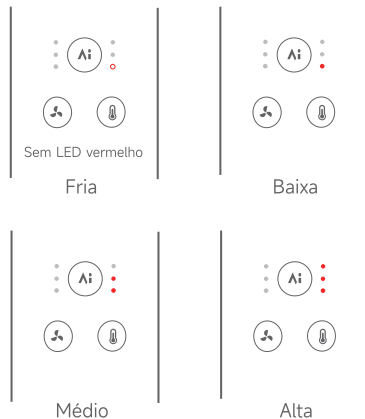

Funções e utilização

Modo de temperatura constante com deteção de distância IA

Neste modo, a luz indicadora de temperatura constante baseada na distância acende-se. O secador de cabelo ajusta automaticamente a temperatura do fluxo de ar com base na distância entre a saída de ar e o cabelo, mantendo a temperatura no couro cabeludo e nos fios a 55 °C para ajudar a proteger o couro cabeludo e o cabelo. O botão de controlo da temperatura não é regulável, mas o botão de velocidade do ar funciona normalmente.

Prima brevemente para ligar/desligar o modo de temperatura constante com deteção de distância AI.

Distância: Fechar
Temperatura do fluxo de ar: Baixa

Distância: Médio
Temperatura do fluxo de ar: Médio

Distância: Longe
Temperatura do fluxo de ar: Elevada

Neste modo, a luz indicadora de temperatura constante baseada na distância desliga-se. Temperatura e velocidade do vento reguláveis manualmente.

Fluxo

Temperatura

Quando um bocal está ligado, o Shine 20 deteta-o automaticamente e ajusta-se à temperatura e velocidade ideais.