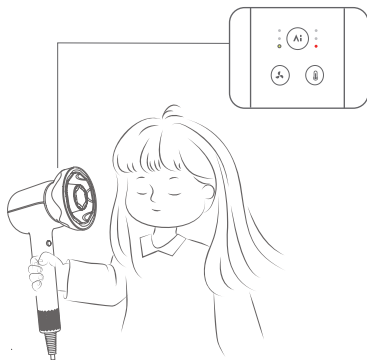

Volum- og glattebørste

Glatte hårstrå, skaper ulike stiler som høyt kronevolum, luftige lugger og innover- eller utoverkrøller.

NO Hurtigtørkekonsentrator

Tørker kort hår på få minutter.

Barnemunnstykke

Munnstykket er utviklet eksklusivt for barn, og har to lag med støyreduksjon og temperaturlåsteknologi for å beskytte babyers hørsel og hodebunn.