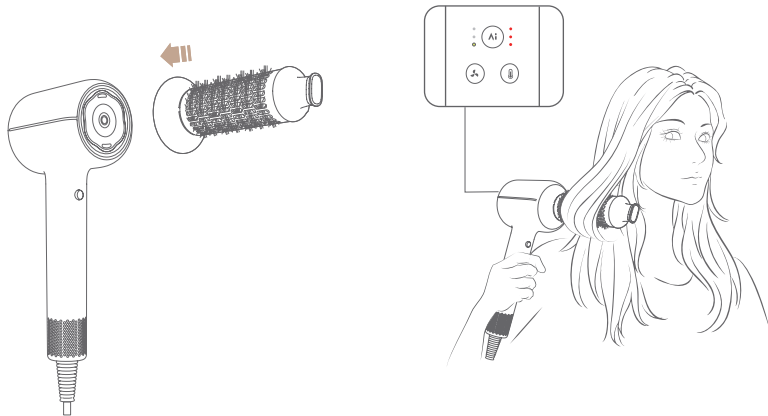

Коли насадку приєднано, Shine 20 автоматично виявляє її і налаштовує оптимальну температуру і швидкість потоку повітря.

На цьому етапі можна вручну змінити температуру та швидкість потоку повітря. Під час наступного приєднання насадки рекомендована температура буде застосована автоматично.

Щітка для розгладжування і створення об'єму

Розгладжує пасма волосся та дає змогу створювати різні зачіски, зокрема з об'ємом на маківці, легким чубчиком, завитками всередину або назовні.