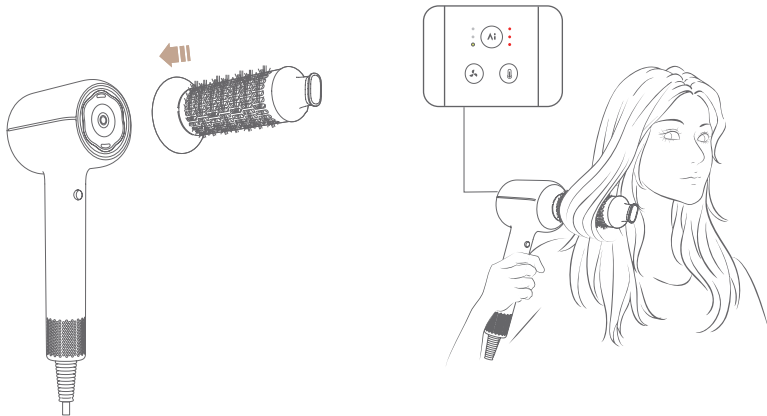

Seuraavan kerran kun suutin kiinnitetään, suositeltu lämpötila valitaan automaattisesti.

Tuuheuttava ja silottava harja

Silottaa hiukset, luo useita tyylejä, kuten korkea kampauss päälaella, ilmava otsatukka ja sisäänpäin tai ulospäin kääntyvät kiharat.