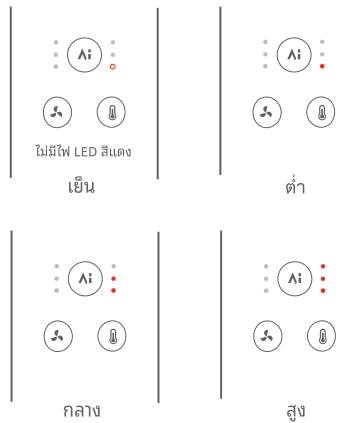

ในโหมดนี้ ไฟแสดงสถานะอุณหภูมิคงที่ตามระยะทางจะปิดขึ้น ปรับอุณหภูมิและความเร็วลมได้ด้วยตนเอง

อ่อน

อุณหภูมิ