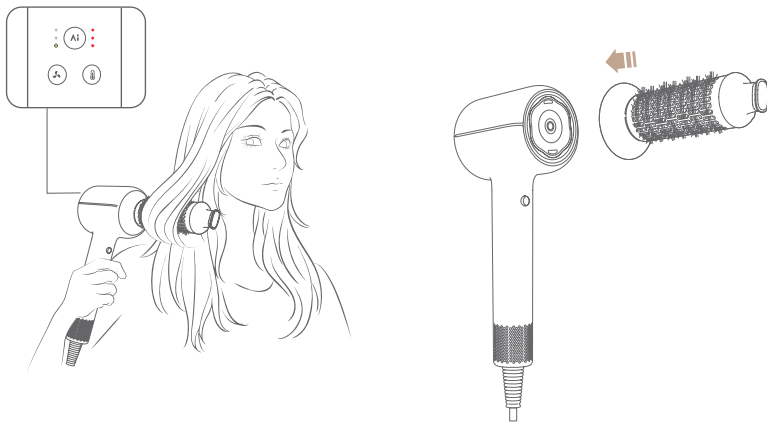

מברשת למתן נפח והחלקה

מחליקה קווצות שיער, יוצרת סגנונות שונים כגון נפח כתר גבוה, פוני אוורירי ותלתלים פנימה או חיצונית.

מייבש שיער קצר תוך דקות.

פיית ילדים

הפיה פותחה אך ורק לילדים, כוללת הפחתת רעש דו-שכבתית וטכנולוגיית נעילת טמפרטורה כדי לסייע בהגנה על השמיעה והקרקפת של תינוקות.