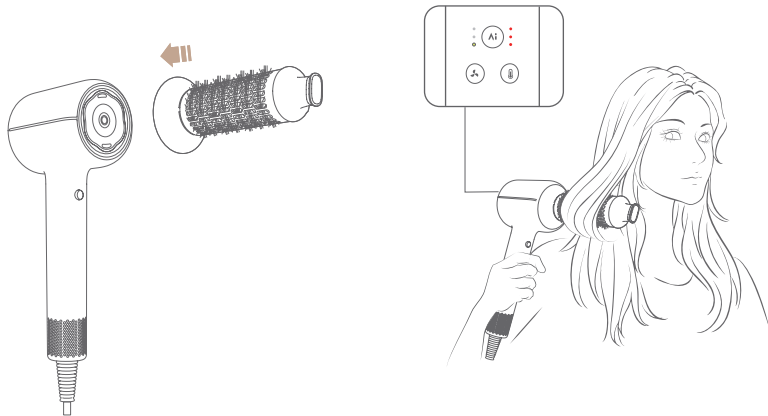

Quando um bocal está ligado, o Shine 20 deteta-o automaticamente e ajusta-se à temperatura e velocidade ideais.

Nesta altura, os ajustes manuais podem anular a temperatura e a velocidade do vento. Da próxima vez que ligar o bocal, a temperatura recomendada será automaticamente aplicada.

Escova de alisamento e volume

Alisa as madeixas do cabelo, cria vários estilos, como o volume alto da coroa, franjas arejadas e caracóis para dentro ou para fora.