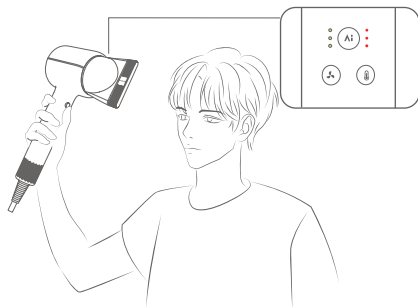

SV Snabbtorkningskoncentrator

Torkar kort hår på bara några minuter.