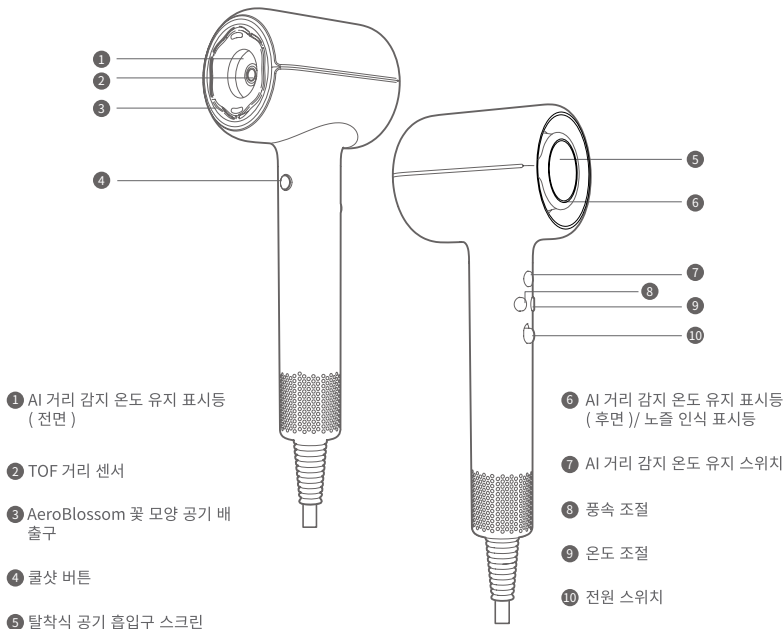

اسم المنتج	مجفف الشعر العالي السرعة MOVA Shine 20
نموذج المنتج	AMSH20
الفولتية المقَدَّرة	240-220 فولت ~
التردد المقَدَّر	60/50 هرتز
الطاقة المقَدَّرة	1,800 واط
أبعاد المنتج	255×78×99,7 مم
تاريخ الإنتاج	يظهر على عبوة المنتج

제품 소개

패키지 내용물

MOVA Shine 20 고속 헤어 드라이어

볼륨 & 스무딩 브러시

빠른 건조 노즐

키즈 노즐

(일부 액세서리는 기본 구성품에 포함되어 있지 않을 수 있습니다. 더 많은 액세서리는 www.mova-tech.com 에서 볼 수 있습니다.)

기기 본체의 해당 기호는 "욕욕 또는 샤워 중 사용 금지"를 의미합니다.
 사용 설명서에 나와 있는 제품, 액세서리, 사용자 인터페이스 등의 그림은 개략적인
 도면이며 참고용입니다. 제품의 업데이트 및 업그레이드로 인해 실제 제품은 개략도와
 약간 다를 수 있습니다. 실제 제품을 참조하십시오.