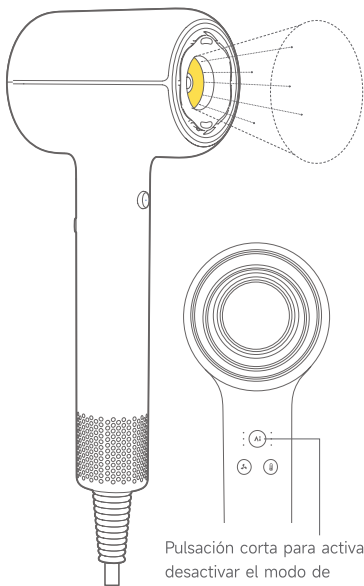

Funciones y uso

Modo de temperatura constante con sensor de distancia IA (frontal)

En este modo, se enciende la luz indicadora de temperatura constante basada en la distancia. El secador ajusta automáticamente la temperatura del flujo de aire en función de la distancia entre la salida de aire y el cabello, manteniendo la temperatura en el cuero cabelludo y las mechas a 55°C para ayudar a protegerlos. El botón de control de temperatura no es ajustable, pero el botón de velocidad del aire funciona con normalidad.

Pulsación corta para activar/
desactivar el modo de
temperatura constante con
sensor de distancia IA.