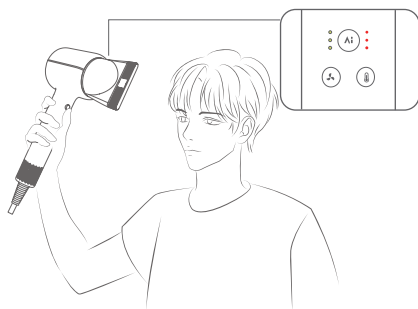

Lược chải tóc suôn mượt và làm phẳng tóc

Chải mượt tóc, tạo được nhiều kiểu tóc như tóc bồng cao, tóc mái thưa và tóc xoắn, các lọn tóc uốn vào trong hoặc ra ngoài.

VN Đầu sấy khô nhanh
Sấy khô chỉ trong vài phút với tóc ngắn.