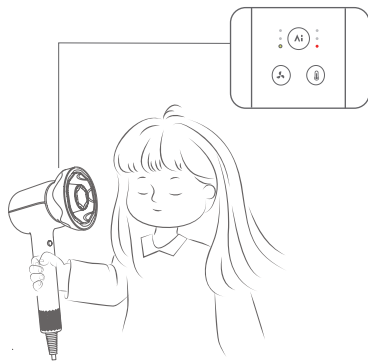

Embout pour enfants

Conçu exclusivement pour les enfants, cet embout offre une réduction du bruit double couche et utilise une technologie de blocage de la température pour protéger l'audition et le cuir chevelu des bébés.