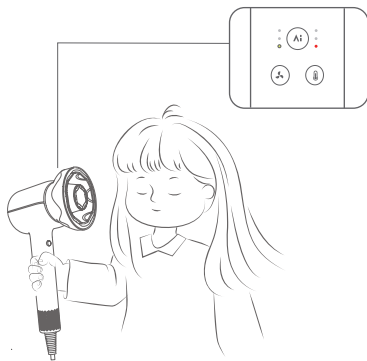

Nasadka do suszenia włosów dzieci

Opracowana z myślą o dzieciach nasadka wyposażona jest w dwuwarstwowy układ redukcji hałasu i blokady temperatury, które chronią słuch i skórę głowy niemowląt.