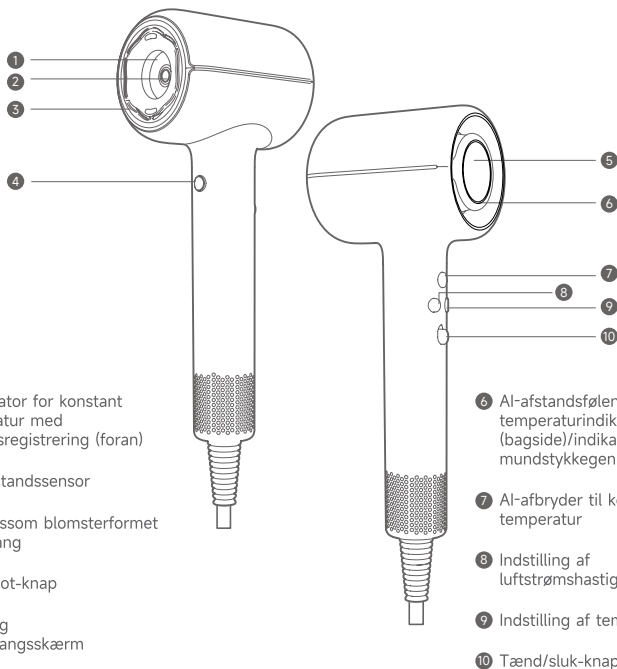

Beskrivelse af produktet

Symbolet på apparatets kabinet betyder "Må ikke bruges i bad eller brusebad".