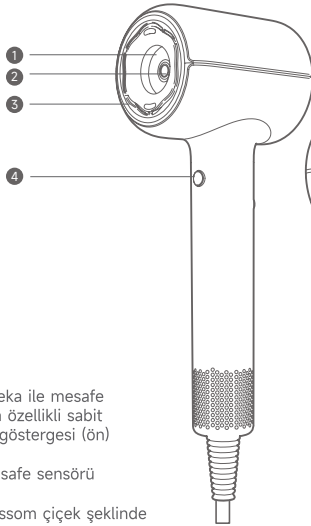

- 1 Yapay zeka ile mesafe algılama özellikli sabit sıcaklık göstergesi (ön)
- 2 TOF mesafe sensörü
- 3 AeroBlossom çiçek şeklinde hava çıkışı
- 4 Soğuk Hava Üfleme düğmesi
- 5 Çıkarılabilir hava girişi filtresi