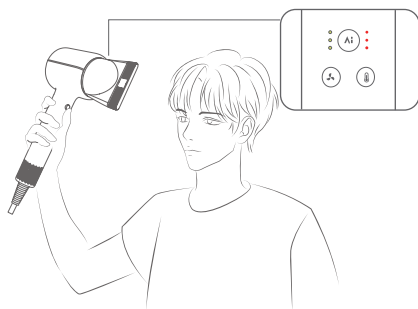

UA Концентратор для швидкого сушіння

Висушує коротке волосся за лічені хвилини.