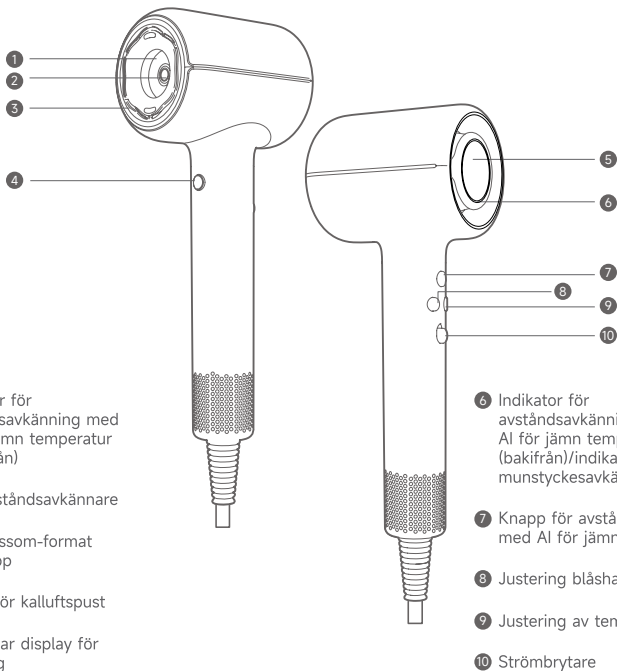

1 Indikator för avståndsvakning med AI för jämn temperatur (framifrån)

2 TOF-avståndsvaknare

3 AeroBlossom-format luftutlopp

4 Knapp för kallluftspust

5 Löstagbar display för luftinsug

6 Indikator för avståndsvakning med AI för jämn temperatur (bakifrån)/indikator för munstyckesvakning

7 Knapp för avståndsvakning med AI för jämn temperatur

8 Justering blåshastighet

9 Justering av temperatur

10 Strömbrytare

Symbolen på apparatens stomme anger "Använd inte apparaten under bad eller dusch".