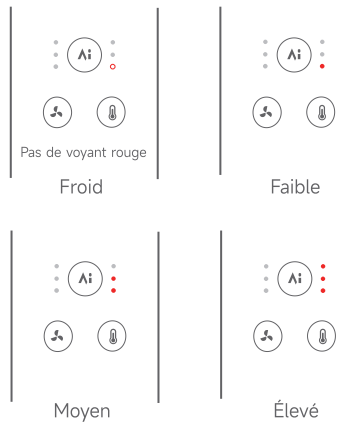

Appuyez brièvement pour activer/désactiver le mode de température constante par mesure de la distance par IA.

Distance : proche
Température de l'air : faible

Distance : moyen
Température de l'air : moyen

Distance : Loin
Température de l'air : élevé

Dans ce mode, le voyant de température constante basée sur la distance s'éteint. La température et la vitesse de l'air sont réglables manuellement.

Débit

Température

Lorsqu'un embout est fixé, le Shine 20 le détecte automatiquement et adapte la température et la vitesse optimales.

À ce stade, des réglages manuels peuvent annuler la température et la vitesse de l'air. La prochaine fois que l'embout est fixé, la température recommandée sera automatiquement appliquée.

Brosse volumisante et lissante

Lisse les mèches de cheveux, crée diverses coiffures telles que du volume sur le haut de la tête, des franges aériennes et des boucles dans le sens des aiguilles d'une montre ou dans le sens inverse.