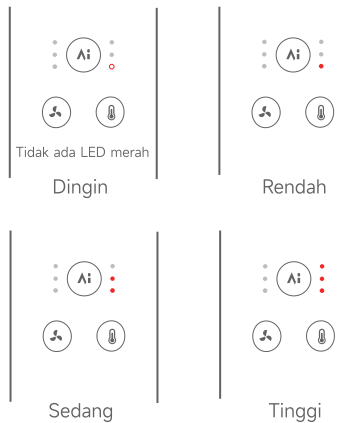

Dalam mode ini, lampu indikator suhu konstan berdasarkan jarak akan mati. Kecepatan dan suhu angin dapat disesuaikan secara manual.

Aliran

Suhu