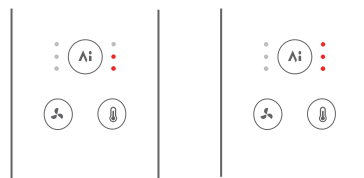

I denne tilstand slukkes den afstandsbaseerede konstante temperaturindikator. Indstil lufttemperaturen og luftstrømhastigheden manuelt.

Strøm

Skånsom

Middel

Hurtig

Temperatur

Cool (kølig luft)

Lav

Middel

Høj