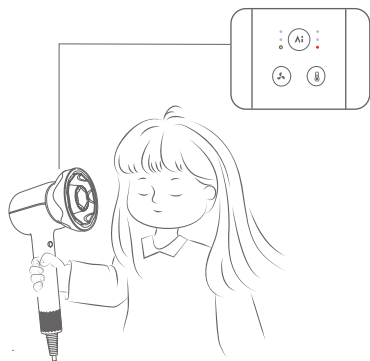

מברשת למתן נפח והחלקה

מחליקה קווצות שיער, יוצרת סגנונות שונים כגון נפח כתר גבוה, פוני אוורירי ותלתלים פנימה או חיצונית.

מייבש שיער קצר תוך דקות.

פיית ילדים

הפיה פותחה אך ורק לילדים, כוללת הפחתת רעש דו-שכבתית וטכנולוגיית נעילת טמפרטורה כדי לסייע בהגנה על השמיעה והקרקפת של תינוקות.