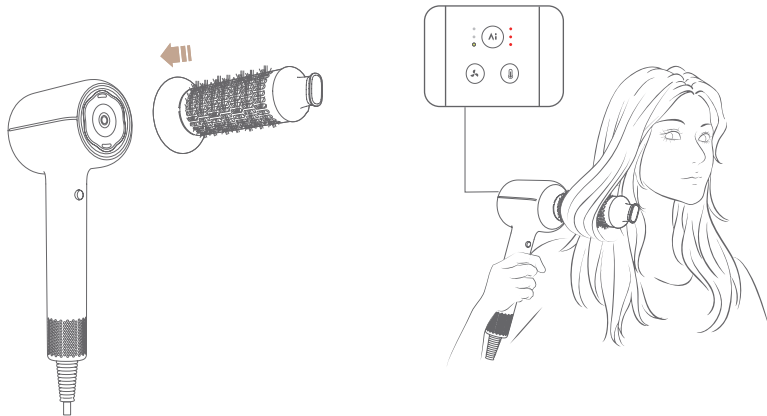

Όταν προσαρτάται ένα ακροφύσιο, το Shine 20 το εντοπίζει αυτόματα και προσαρμόζεται στη βέλτιστη θερμοκρασία και ταχύτητα.

Σε αυτό το σημείο, οι χειροκίνητες ρυθμίσεις μπορούν να παρακάμψουν τη θερμοκρασία και την ταχύτητα του αέρα. Την επόμενη φορά που θα τοποθετηθεί το ακροφύσιο, θα εφαρμοστεί αυτόματα η συνιστώμενη θερμοκρασία.

Βούρτσα δημιουργίας όγκου και ισιώματος

Λειαίνει τα μαλλιά, δημιουργεί διάφορα στυλ όπως υψηλό όγκο στεφάνης, αέρινες φράντζες και μπούκλες προς τα μέσα ή προς τα έξω.