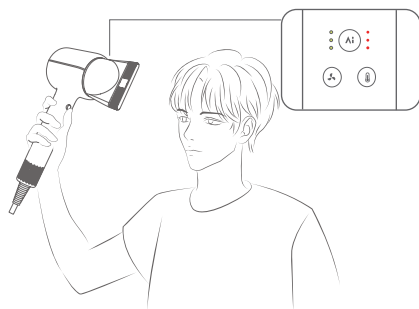

FR **Concentrateur pour séchage rapide**

Sèche les cheveux courts en quelques minutes.