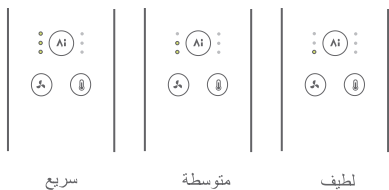

في هذا الوضع، يقف تشغيل مؤشر درجة الحرارة الثابتة المستند إلى المسافة. إمكانية تعديل درجة حرارة الرياح وسرعتها يدويًا.

سلسل