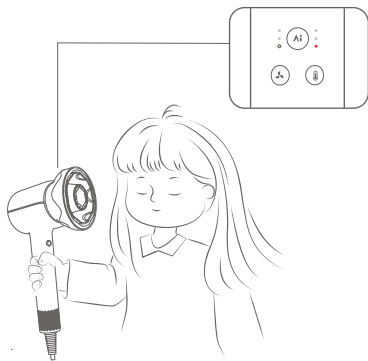

KO 빠른 건조 노즐

짧은 머리를 빠르게 건조합니다.

키즈 노즐

아이들을 위해 개발된 이 노즐은 2 단계의 소음 감소 및 온도 유지 기술로 아이들의 청력과 두피를 보호하는 데 도움을 줍니다.

세척 및 관리

탈착식 공기 흡입구 스크린은 자석으로 부착됩니다. 안내에 따라 분리해 주세요.

공기 흡입구 스크린은 이물질로 막히는 것을 방지하고 원활한 공기 흐름을 유지하기 위해 정기적인 청소와 유지 관리가 필요합니다.