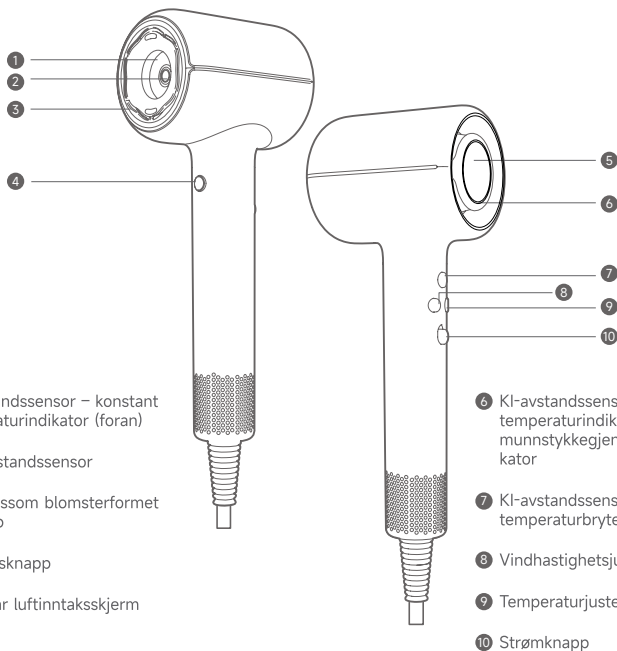

Symbolet på hoveddelen av apparatet indikerer «ikke bruk mens du bader eller dusjer».