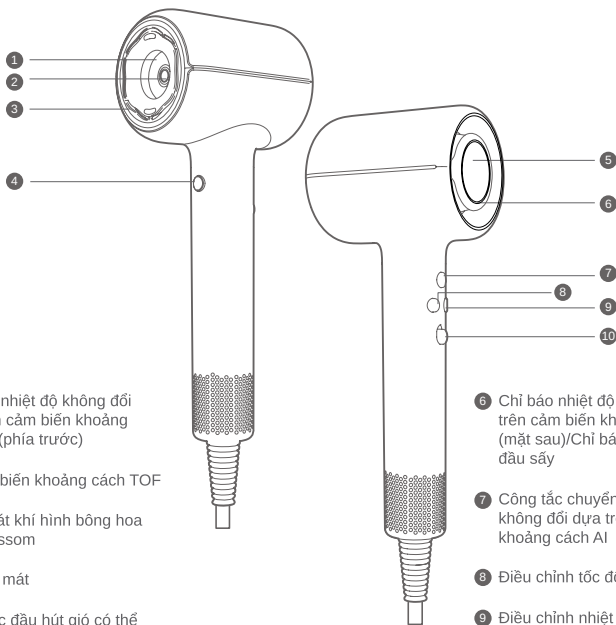

Mô tả sản phẩm

- ❶ Chỉ báo nhiệt độ không đổi dựa trên cảm biến khoảng cách AI (phía trước)
- ❷ Bộ cảm biến khoảng cách TOF
- ❸ Đầu thoát khí hình bông hoa AeroBlossom
- ❹ Nút Sấy mát
- ❺ Màng lọc đầu hút gió có thể tháo rời

- ❻ Chỉ báo nhiệt độ không đổi dựa trên cảm biến khoảng cách AI (mặt sau)/Chỉ báo nhận dạng đầu sấy
- ❼ Công tắc chuyển đổi nhiệt độ không đổi dựa trên cảm biến khoảng cách AI
- ❽ Điều chỉnh tốc độ gió
- ❾ Điều chỉnh nhiệt độ
- ❿ Công tắc nguồn