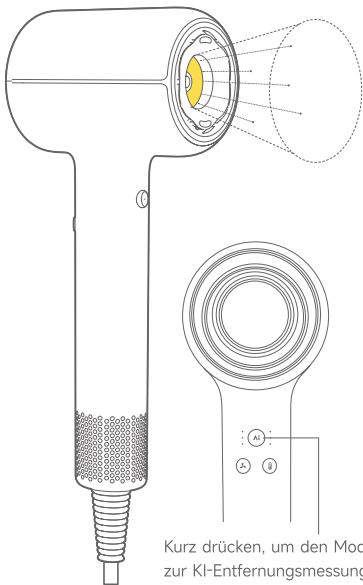

Beschreibung des Produkts

Das Symbol auf dem Gehäuse des Geräts bedeutet „Nicht beim Baden oder Duschen verwenden“.

Die Abbildungen von Produkten, Aufsätzen, Benutzeroberflächen usw. im Benutzerhandbuch sind schematische Darstellungen und dienen nur als Referenz. Aufgrund von Produktaktualisierungen und -neuerungen kann das tatsächliche Produkt von den schematischen Darstellungen leicht abweichen. Bitte beziehen Sie sich auf das tatsächliche Produkt.

Funktionen und Verwendung

Modus mit KI- gesteuerter Abstandsmessung für konstante Temperatur

In diesem Modus schaltet sich die abstandsabhängige Kontrollleuchte der konstanten Temperatur ein. Der Haartrockner regelt die Temperatur des Luftstroms automatisch entsprechend dem Abstand zwischen der Luftaustrittsöffnung und dem Haar und sorgt so für eine konstante Temperatur von 55 °C auf der Kopfhaut und den Haarsträhnen, um Kopfhaut und Haar zu schützen. Der Schalter für die Temperaturregelung ist nicht einstellbar, der Schalter für die Luftgeschwindigkeit jedoch schon.