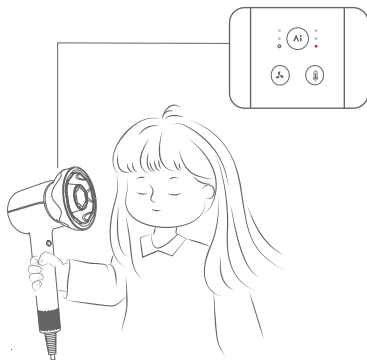

Kindermondstuk

Het mondstuk is exclusief ontwikkeld voor kinderen en is voorzien van dubbellaagse ruisonderdrukking en temperatuurvergrendelingstechnologie om het gehoor en de hoofdhuid van baby's te helpen beschermen.