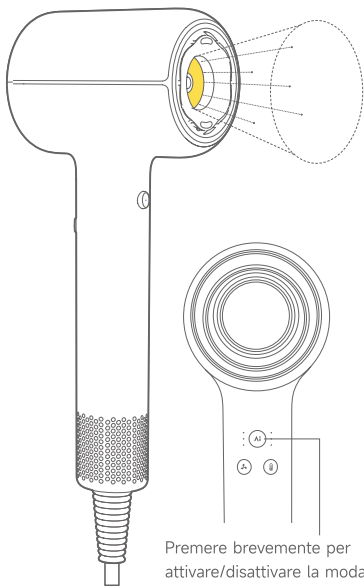

Funzioni e utilizzo

Modalità di temperatura costante rilevamento distanza con IA

In questa modalità si accende la spia luminosa che indica la temperatura costante in base alla distanza. L'asciugacapelli regola automaticamente la temperatura del flusso d'aria in base alla distanza tra l'uscita dell'aria e i capelli, mantenendo la temperatura sul cuoio capelluto e sulle ciocche a 55 °C per aiutare a proteggere il cuoio capelluto e i capelli. Il pulsante di controllo della temperatura non è regolabile, mentre quello della velocità del getto d'aria funziona normalmente.

Premere brevemente per attivare/disattivare la modalità di temperatura costante con rilevamento della distanza tramite IA.