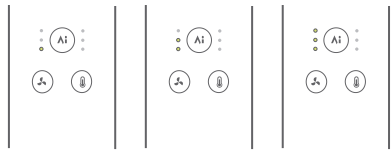

Tässä tilassa etäisyyteen perustuva vakiolämpötilan osoitinvalo sammuu. Manuaalisesti säädettävä puhalluksen lämpötila ja nopeus.

Ilmavirta

Kevyt

Keskitaso

Nopea

Lämpötila

Ei punaista LED-valoa

Viileä

Matala

Keskitaso

Korkea