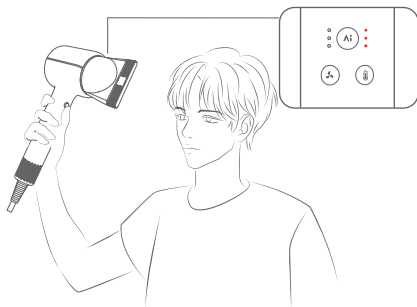

ES **Concentrador de secado rápido**

Seca el pelo corto en minutos.