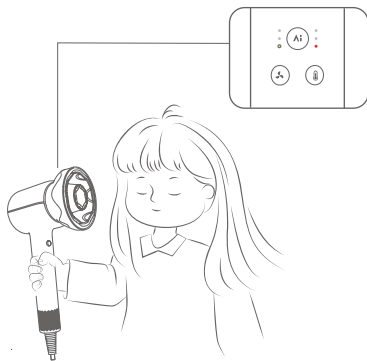

Alto

Quando viene inserita una bocchetta, Shine 20 la rileva automaticamente e regola la temperatura e la velocità ottimali.

A questo punto, le regolazioni manuali possono sostituire la temperatura e la velocità del vento. Al successivo collegamento della bocchetta, verrà applicata automaticamente la temperatura consigliata.

Spazzola volumizzante e lisciante

Liscia le ciocche dei capelli, crea diversi stili, come volumi elevati sulla sommità della testa, frange ariose e riccioli rivolti verso l'interno o l'esterno.

IT Concentratore per l'asciugatura rapida

Pulizia e manutenzione

La griglia di ingresso aria rimovibile è collegata magneticamente. Seguire le istruzioni per rimuoverla.

La griglia di ingresso aria richiede una pulizia e una manutenzione regolari per evitare intasamenti dovuti a detriti e garantire un getto d'aria regolare.