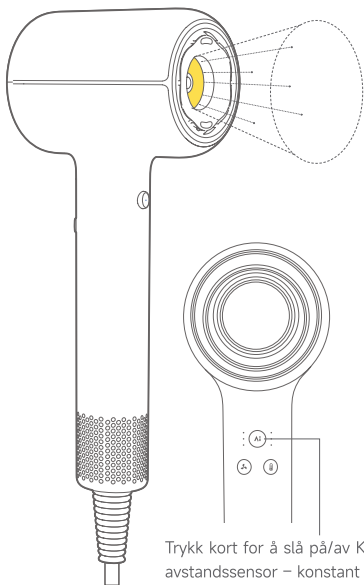

Funksjoner og bruk

KI-avstandssensor – konstant temperaturmodus

I denne modusen slås indikatorlampen for avstandsbasert konstant temperatur på. Hårføneren justerer automatisk luftstrømmens temperatur basert på avstanden mellom luftutløpet og håret, og holder temperaturen i hodebunnen og hårstråene ved 55 °C for å beskytte hodebunnen og håret. Temperaturkontrollknappen er ikke justerbar, men vindhastighetsknappen fungerer normalt.

Trykk kort for å slå på/av KI-avstandssensor – konstant temperaturmodus.