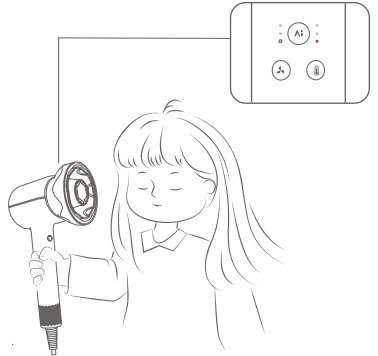

Çocuk Başlığı

Özellikle çocuklar için geliştirilen başlık, çift katmanlı gürültü azaltma ve sıcaklık sabitleme teknolojisiyle bebeklerin işitme sağlığını ve saç derisini korumaya yardımcı olur.