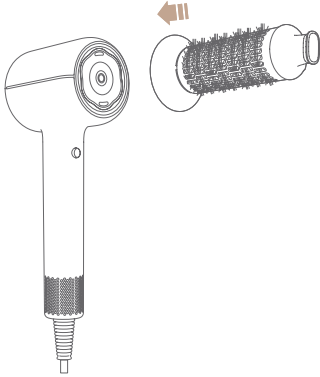

Bir başlık takıldığında, Shine20 bunu otomatik olarak algılar ve optimum sıcaklık ve hız ayarlarını yapar.

Bu noktada, üfleme sıcaklığı ve hızı manuel ayarlarla değiştirilebilir. Başlık tekrar takıldığında, önerilen sıcaklık otomatik olarak uygulanır.

Hacimlendirme ve Düzleştirme Fırçası

Saç tellerini düzleştirir, hacimli üst kısım, havalı kâkül, içe veya dışa dönük dalgalar gibi çeşitli tarzlar oluşturur.