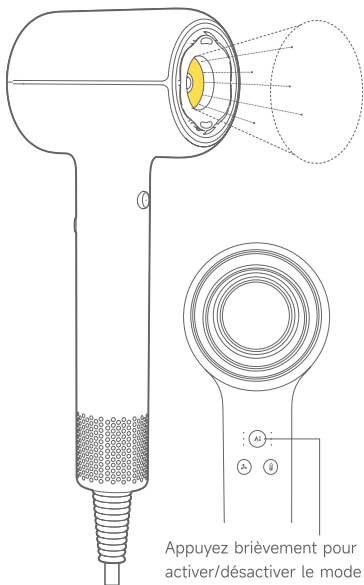

Fonctions et utilisation

Mode de température constante par mesure de la distance par IA

Dans ce mode, le voyant de température constante basée sur la distance s'allume. Le sèche-cheveux adapte automatiquement la température du débit d'air en fonction de la distance entre la sortie d'air et les cheveux, gardant la température du cuir chevelu et des mèches de cheveux à 55 °C afin de les protéger. Le bouton de contrôle de la température n'est pas réglable, mais le bouton de vitesse de l'air fonctionne normalement.

Appuyez brièvement pour activer/désactiver le mode de température constante par mesure de la distance par IA.