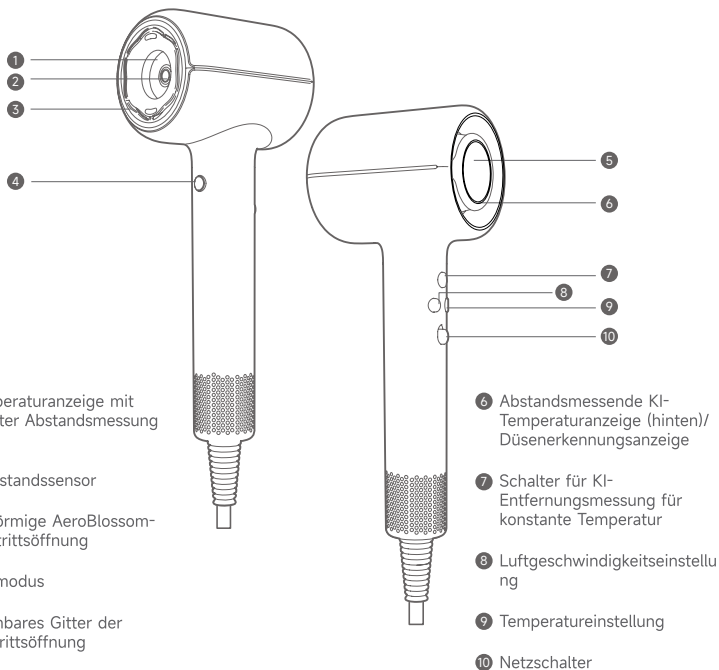

Beschreibung des Produkts

Das Symbol auf dem Gehäuse des Geräts bedeutet „Nicht beim Baden oder Duschen verwenden“.