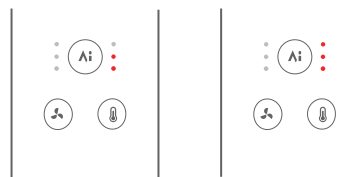

Freddo

Basso