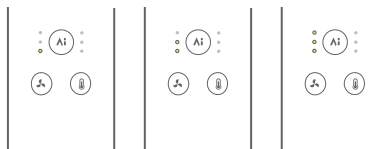

Lưu lượng khí