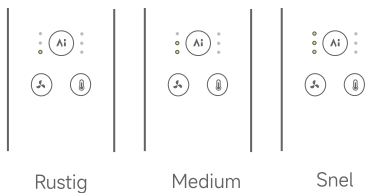

Kort indrukken om de AI-afstandsgevoelige constante temperatuurmodus in of uit te schakelen.

Afstand: Dichtbij
Luchttemperatuur: Laag

Afstand: Medium
Luchttemperatuur: Medium

Afstand: Ver
Luchttemperatuur: Hoog

In deze modus gaat het indicatielampje voor de afstandsgevoelige constante temperatuur uit. Handmatig instelbare luchttemperatuur en -snelheid.

Luchtstroom

Temperatuur

Als er een mondstuk wordt bevestigd, detecteert de Shine 20 dit automatisch en past deze zich aan de optimale temperatuur en snelheid aan.