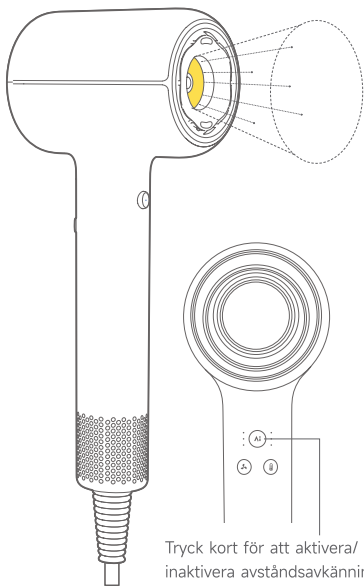

Funktioner och användning

Läge för avståndsavkänning med AI för jämn temperatur

I det här läget tänds indikatorn för avstånds-baserad jämn temperatur. Hårtorken justerar automatiskt luftflödets temperatur baserat på avståndet mellan luftutloppet och håret. På så sätt skyddas hårbotten och hårstrån genom att den håller en temperaturen vid 55 °C. Knappen för temperaturkontroll kan inte justeras men knappen för blåshastighet kan dock användas normalt.

Tryck kort för att aktivera/
inaktivera avståndsavkänning
med AI för jämn temperatur.