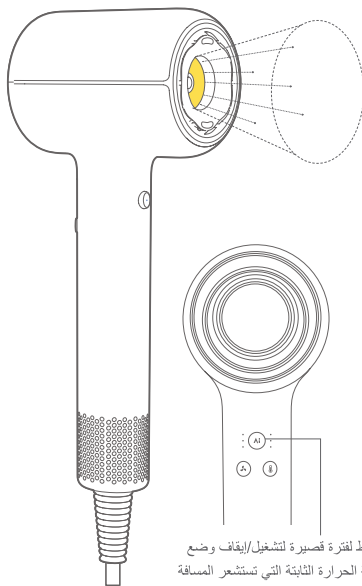

اضغط لفترة قصيرة لتشغيل/إيقاف وضع درجة الحرارة الثابتة التي تستشعر المسافة بالذكاء الاصطناعي.