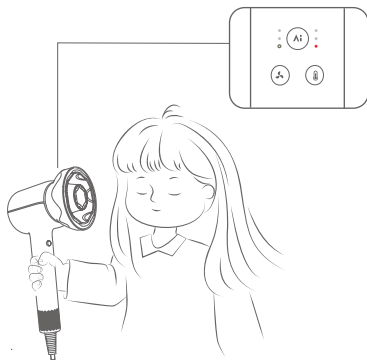

Mengeringkan rambut dalam beberapa menit.

Nozel untuk Anak

Dirancang khusus untuk anak-anak, nozel ini dilengkapi peredam kebisingan dua lapis dan teknologi pengunci suhu untuk membantu melindungi pendengaran dan kulit kepala anak-anak.