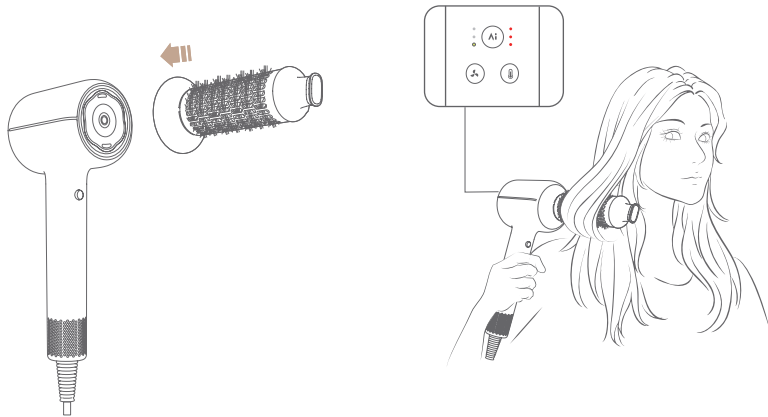

Når et mundstykke er monteret, kan Shine 20 automatisk registrere det og tilpasse temperatur og hastighed optimalt.

I denne situation kan manuel indstilling tilsidesætte luftstrømhastigheden og lufttemperaturen. Næste gang mundstykket monteres, vælges den anbefalede temperatur automatisk.

Børste til at give fylde og udglatningsbørste

Udglat hårstråene, skab forskellige frisurer såsom høj kronevolumen, luftigt pandehår og indadgående eller udadgående krøller.