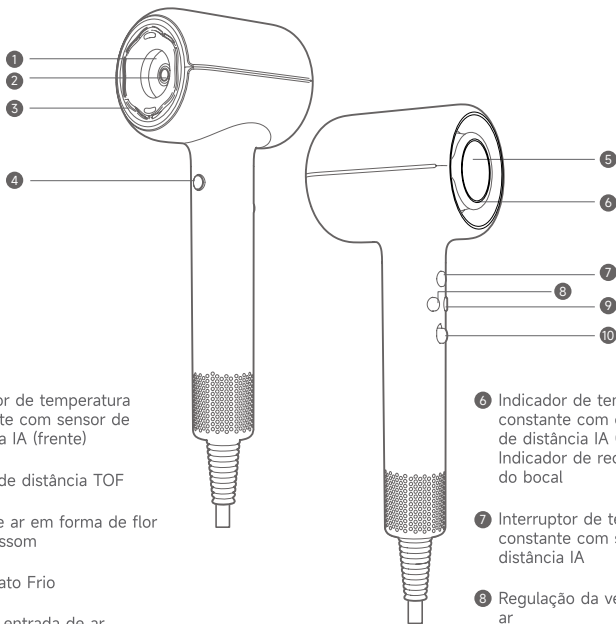

Descrição do produto

- 1 Indicador de temperatura constante com sensor de distância IA (frente)
- 2 Sensor de distância TOF
- 3 Saída de ar em forma de flor AeroBlossom
- 4 Botão Jato Frio
- 5 Ecrã de entrada de ar amovível

- 6 Indicador de temperatura constante com deteção de distância IA (traseira)/ Indicador de reconhecimento do bocal
- 7 Interruptor de temperatura constante com sensor de distância IA
- 8 Regulação da velocidade do ar
- 9 Ajuste de temperatura
- 10 Interruptor de alimentação

O símbolo no corpo do aparelho indica "Não utilizar durante o banho ou o duche."