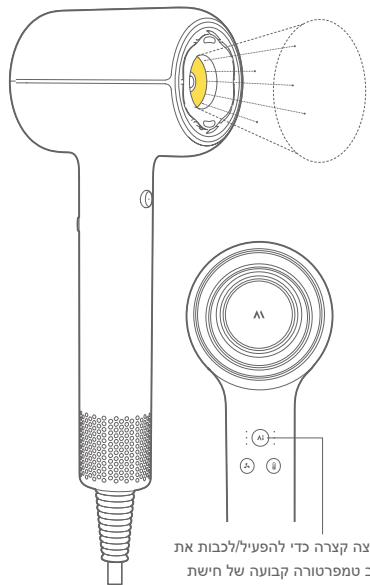

לחיצה קצרה כדי להפעיל/לכבות את מצב טמפרטורה קבועה של חישת מרחק של AI.