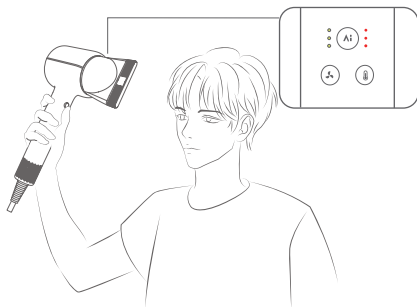

IT Concentratore per l'asciugatura rapida

Asciuga i capelli corti in pochi minuti.