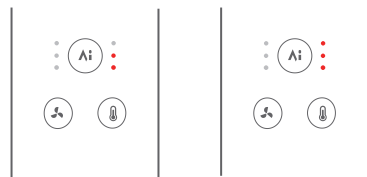

이 모드에서는 거리 감지 온도 유지 표시등이 꺼집니다. 수동으로 바람 온도와 속도를 조절합니다.

바람

젠들

중간

빠르게

온도

쿨

낮음

중간

높음