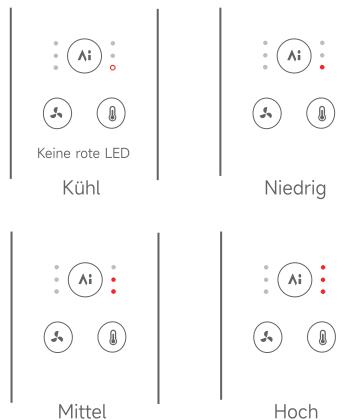

Funktionen und Verwendung

Modus mit KI- gesteuerter Abstandsmessung für konstante Temperatur

In diesem Modus schaltet sich die abstandsabhängige Kontrollleuchte der konstanten Temperatur ein. Der Haartrockner regelt die Temperatur des Luftstroms automatisch entsprechend dem Abstand zwischen der Luftaustrittsöffnung und dem Haar und sorgt so für eine konstante Temperatur von 55 °C auf der Kopfhaut und den Haarsträhnen, um Kopfhaut und Haar zu schützen. Der Schalter für die Temperaturregelung ist nicht einstellbar, der Schalter für die Luftgeschwindigkeit jedoch schon.

Kurz drücken, um den Modus zur KI-Entfernungsmessung für eine konstante Temperatur ein- bzw. auszuschalten.

Abstand: Nah
Lufttemperatur: Niedrig

Abstand: Mittel
Lufttemperatur: Mittel

Abstand: Fern
Lufttemperatur: Hoch

In diesem Modus schaltet sich die abstandsabhängige Kontrollleuchte für die konstante Temperatur aus. Manuell einstellbare Lufttemperatur und Luftgeschwindigkeit.

Luftstrom

Temperatur

Nach dem Anbringen einer Düse wird sie vom Shine 20 automatisch erkannt und das Gerät regelt die optimalen Temperatur- und Geschwindigkeitseinstellungen.