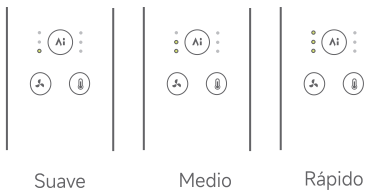

Funciones y uso

Modo de temperatura constante con sensor de distancia IA (frontal)

En este modo, se enciende la luz indicadora de temperatura constante basada en la distancia. El secador ajusta automáticamente la temperatura del flujo de aire en función de la distancia entre la salida de aire y el cabello, manteniendo la temperatura en el cuero cabelludo y las mechas a 55°C para ayudar a protegerlos. El botón de control de temperatura no es ajustable, pero el botón de velocidad del aire funciona con normalidad.

Pulsación corta para activar/
desactivar el modo de
temperatura constante con
sensor de distancia IA.

Distancia: Cerca
Temperatura del aire: Baja

Distancia: Medio
Temperatura del aire: Medio

Distancia: Lejos
Temperatura de aire: Alta

En este modo, se apaga la luz indicadora de temperatura constante basada en la distancia. Temperatura y velocidad del aire ajustables manualmente.

Flujo

Temperatura

Cuando se conecta una boquilla, el Shine 20 la detecta automáticamente y se ajusta a la temperatura y velocidad óptimas.