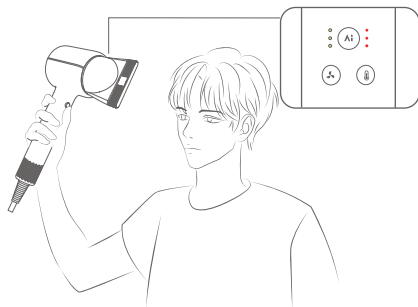

Op dat moment kunnen handmatige aanpassingen de luchttemperatuur en -snelheid opheffen. De volgende keer dat het mondstuk wordt aangesloten, wordt automatisch de aanbevolen temperatuur toegepast.

Volumegevende en gladmakende borstel

Maakt het haar glad en creëert verschillende stijlen, zoals extra volume bij de kruin, een luchtige pony en naar binnen of buiten gekrulde krullen.

NL Snelrogende concentrator

Droogt kort haar in enkele minuten.