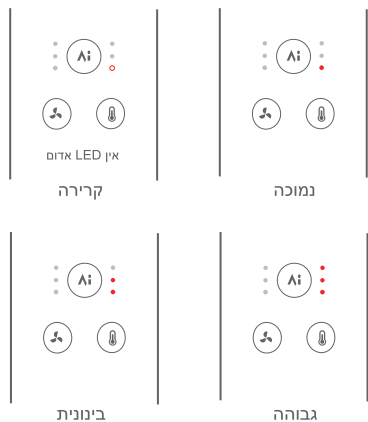

במצב זה, נורת חיווי הטמפרטורה הקבועה מבוססת המרחק נכבית. טמפרטורת רוח ומהירות מתכווננת ידנית.

זרימה

טמפרטורה