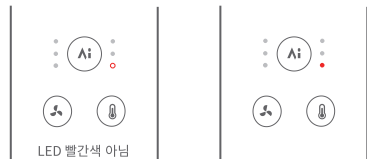

이 모드에서는 거리 감지 온도 유지 표시등이 꺼집니다. 수동으로 바람 온도와 속도를 조절합니다.

바람

젠들

중간

빠르게

온도

쿨

낮음

중간

높음