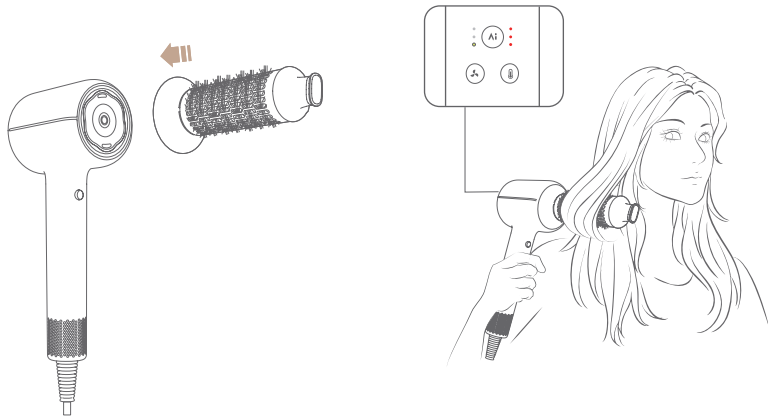

När ett munstycke fästs kan din Shine 20 känna av det automatiskt och anpassa sig för en optimal temperatur och blåshastighet.

Manuella justeringar åsidosätter blåstemperaturen och -hastigheten i det här läget. Nästa gång munstycket fästs tillämpas den rekommenderade temperaturen automatiskt.

Volym- och utjämningsborste

Jämnar ut hårstrån och skapar olika hårstilar såsom hög volym, luftig lugg eller inåt- eller utåtvända lockar.