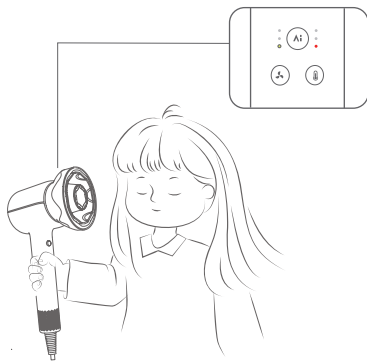

Munstycke för barn

Munstycket har designats exklusivt för barn och använder brusreducering med dubbla lager och temperaturblockering som skyddar barnens hörsel och hårbotten.

Rengöring och underhåll

Luftinsugets löstagbara display fästs magnetiskt. Följ instruktionerna för att ta bort det.