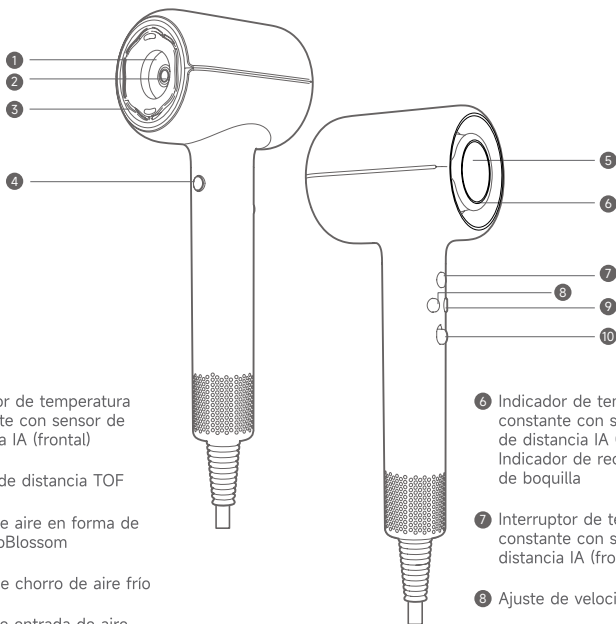

Descripción del producto

- 1 Indicador de temperatura constante con sensor de distancia IA (frontal)
- 2 Sensor de distancia TOF
- 3 Salida de aire en forma de flor AeroBlossom
- 4 Botón de chorro de aire frío
- 5 Rejilla de entrada de aire extraíble

- 6 Indicador de temperatura constante con sensor de distancia IA (trasero)/ Indicador de reconocimiento de boquilla
- 7 Interruptor de temperatura constante con sensor de distancia IA (frontal)
- 8 Ajuste de velocidad de aire
- 9 Ajuste de temperatura
- 10 Interruptor de encendido