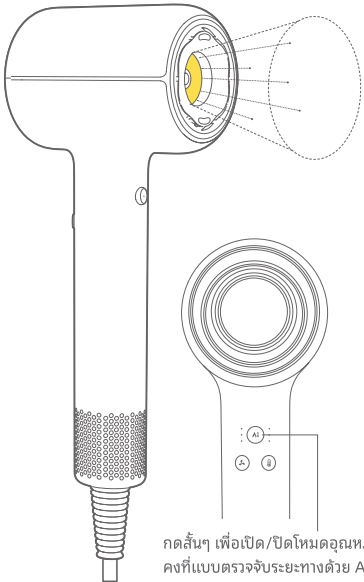

ฟังก์ชันและการใช้งาน

โหมดอุณหภูมิคงที่แบบตรวจจ็บริยะทางด้วย AI

ในโหมดนี้ ไฟแสดงสถานะอุณหภูมิคงที่ตามระยะทางจะเปิดขึ้น เครื่องเป่าผมจะปรับอุณหภูมิกระแสลมโดยอัตโนมัติตามระยะห่างระหว่างช่องลมออกและเส้นผม โดยรักษาอุณหภูมิบนหนังศีรษะและเส้นผมไว้ที่ 55°C เพื่อช่วยปกป้องหนังศีรษะและเส้นผม ไม่สามารถปรับปุ่มควบคุมอุณหภูมิได้ แต่ปุ่มความเร็วลมทำงานได้ปกติ

กดสั้นๆ เพื่อเปิด/ปิดโหมดอุณหภูมิคงที่แบบตรวจจ็บริยะทางด้วย AI