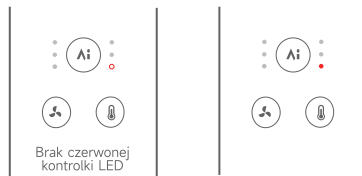

Temperatura

Brak czerwonej
kontrolki LED
Chłodna

Niska

Średnia

Wysoka