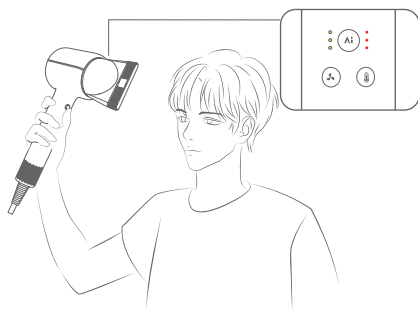

NO Hurtigtørkekonsentrator

Tørker kort hår på få minutter.