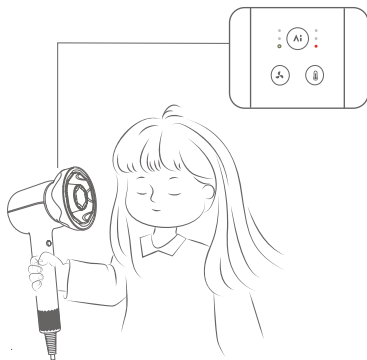

แปรงผมนุ่มลื่นและแปรงเพิ่มวอลลุ่ม

ช่วยให้เส้นผมเรียบลื่น สร้างสรรค์ทรงผมได้หลากหลายสไตล์ เช่น วอลลุ่มสูงบนยอดผม หน้าม้าโปร่งสบาย และลอนผมม้วนเข้าหรือออก

TH หัวเป่าแห้งเร็ว

ทำให้ผมสั้นแห้งภายในไม่กี่นาที

หัวเป่าสำหรับเด็ก

หัวเป่าได้รับการพัฒนาสำหรับเด็กโดยเฉพาะนั้นมีเทคโนโลยีลดเสียงและล็อกอุณหภูมิแบบ 2 ชั้นเพื่อช่วยปกป้องการได้ยินและหนังศีรษะของทารก

การทำความสะอาดและการบำรุงรักษา

ตะแกรงช่องลมเข้าติดด้วยแม่เหล็กที่ถอดออกได้ ทำตามคำแนะนำเพื่อถอดออก