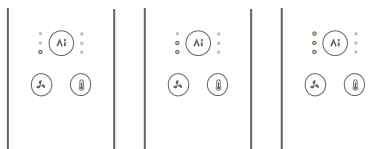

I denne modusen slås indikatorlampen for avstandsbasert konstant temperatur av. Manuelt justerbar vindtemperatur og -hastighet.

Strøm

Skånsom

Middels

Rask

Temperatur

Kald

Lav

Middels

Høy