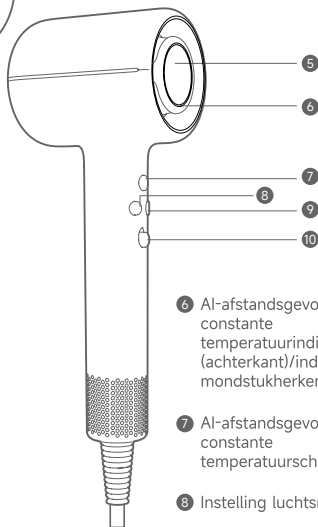

- 5 Al-afstandsgevoelige constante temperatuurindicatie (achterkant)/indicatie voor mondstukherkenning
- 6 Al-afstandsgevoelige constante temperatuurschakelaar
- 8 Instelling luchtsnelheid
- 9 Instelling temperatuur
- 10 Aan/uit-schakelaar

Het symbool op de behuizing van het apparaat geeft aan: "Niet gebruiken tijdens het baden of douchen."