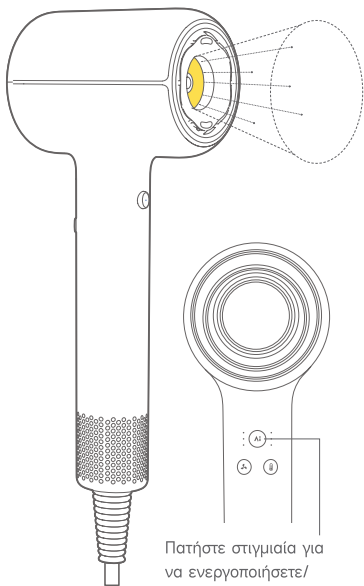

Λειτουργίες και χρήση

Λειτουργία σταθερής θερμοκρασίας με ανίχνευση απόστασης AI

Σε αυτήν τη λειτουργία, η ενδεικτική λυχνία σταθερής θερμοκρασίας βάσει απόστασης ανάβει. Το σεσουάρ μαλλιών προσαρμόζει αυτόματα τη θερμοκρασία ροής αέρα με βάση την απόσταση μεταξύ της εξόδου αέρα και των μαλλιών, διατηρώντας τη θερμοκρασία στο τριχωτό της κεφαλής και τις τρίχες στους 55° C για την προστασία του τριχωτού της κεφαλής και των μαλλιών. Το κουμπί ελέγχου θερμοκρασίας δεν είναι ρυθμιζόμενο, αλλά το κουμπί ταχύτητας αέρα λειτουργεί κανονικά.

Πατήστε στιγμιαία για να ενεργοποιήσετε/ απενεργοποιήσετε τη λειτουργία σταθερής θερμοκρασίας με ανίχνευση απόστασης AI.