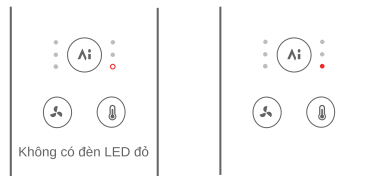

Nhiệt độ

Mát

Thấp