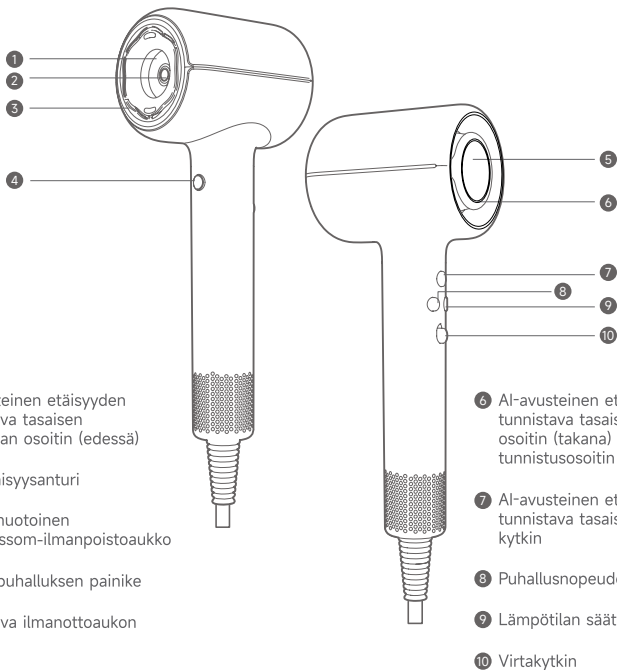

- 1 Al-avusteinen etäisyyden tunnistava tasaisen lämpötilan osoitin (edessä)
- 2 TOF-etäisyyssanturi
- 3 Kukan muotoinen AeroBlossom-ilmanpoistoaukko
- 4 Viileän puhalluksen painike
- 5 Irrotettava ilmanottoaukon verkko

- 6 Al-avusteinen etäisyyden tunnistava tasaisen lämpötilan osoitin (takana) / Suuttimen tunnistusosoitin
- 7 Al-avusteinen etäisyyden tunnistava tasaisen lämpötilan kytkin
- 8 Puhallusnopeuden säätö
- 9 Lämpötilan säätö
- 10 Virtakytkin

Laitteen rungossa oleva merkki tarkoittaa "Älä käytä suihkun tai kylvyn aikana".