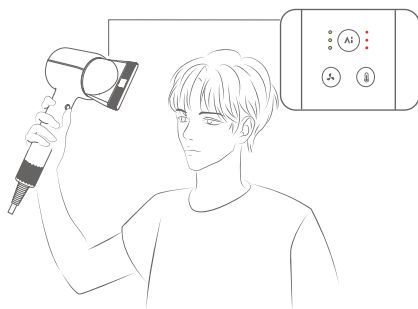

Børnemundstykke

Dette mundstykke er udviklet specielt til børn og har dobbeltlags-støjreduktion og temperaturlåsningsteknologi, som beskytter børns hørelse og hovedbund.

Rengøring og vedligeholdelse

Den aftagelige luftindgangsskærm er magnetisk fastgjort. Følg anvisningerne for at tage den af.