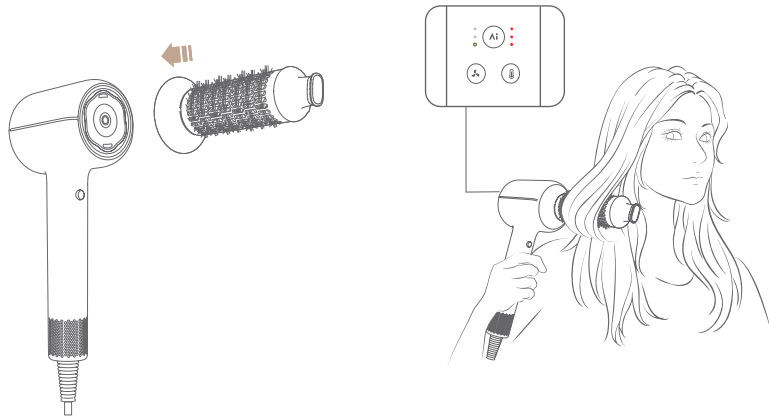

เมื่อติดตั้งหัวเป่า Shine 20 จะตรวจจับหัวเป่าโดยอัตโนมัติและปรับอุณหภูมิและความเร็วให้เหมาะสมที่สุด เมื่อถึงจุดนี้ การปรับด้วยตนเองจะสามารถควบคุมอุณหภูมิและความเร็วของลมได้ เมื่อติดตั้งหัวเป่าในครั้งถัดไป อุณหภูมิที่แนะนำจะถูกใช้โดยอัตโนมัติ

แปรงผมนุ่มลื่นและแปรงเพิ่มวอลลุ่ม

ช่วยให้เส้นผมเรียบลื่น สร้างสรรค์ทรงผมได้หลากหลายสไตล์ เช่น วอลลุ่มสูงบนยอดผม หน้าม้าโปร่งสบาย และลอนผมม้วนเข้าหรือออก