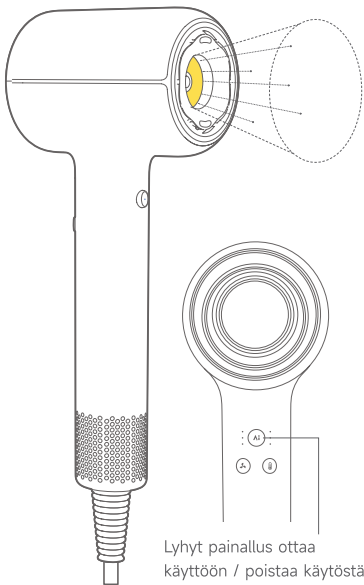

Toiminnot ja käyttö

AI-avusteinen etäisyyden tunnistava tasaisen lämpötilan tila

Tässä tilassa etäisyyteen perustuva vakiolämpötilan osoitinvalo syttyy. Hiustenkuivaaja säätelee automaattisesti ilmavirran lämpötilaa ilmanpoistoaukon ja hiusten välisen etäisyyden perusteella. Se pitää lämpötilan päänahassa ja hiuksissa 55 ° C:ssa, mikä auttaa suojaamaan niitä. Lämpötilan ohjauspainike ei ole säädettävä, mutta puhallusnopeuden painike toimii normaalisti.

Lyhyt painallus ottaa käyttöön / poistaa käytöstä AI-avusteisen etäisyyden tunnistavan tasaisen lämpötilan tilan.