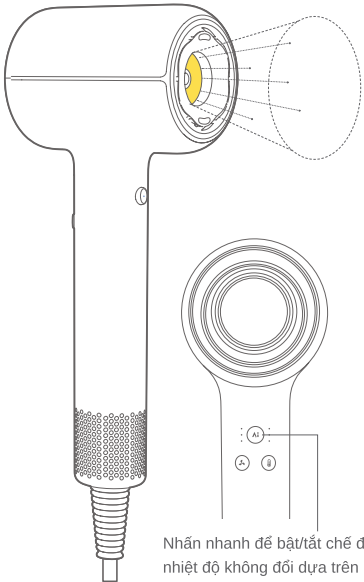

Chức năng và cách sử dụng

Chế độ nhiệt độ không đổi dựa trên cảm biến khoảng cách AI

Ở chế độ này, đèn chỉ báo nhiệt độ không đổi dựa trên khoảng cách sẽ sáng. Máy sấy tóc sẽ tự động điều chỉnh nhiệt độ luồng khí dựa trên khoảng cách giữa đầu thoát khí và tóc, duy trì mức nhiệt độ 55°C cho da đầu và các sợi tóc để giúp bảo vệ tóc và da đầu. Nút điều khiển nhiệt độ không thể điều chỉnh được, nhưng nút điều chỉnh tốc độ gió thì hoạt động bình thường.

Nhấn nhanh để bật/tắt chế độ nhiệt độ không đổi dựa trên cảm biến khoảng cách AI.