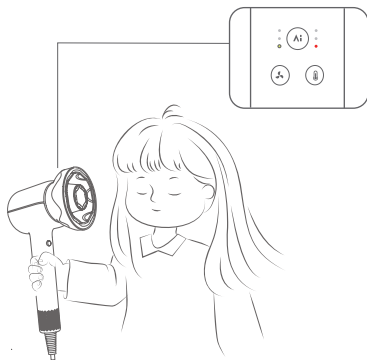

Đầu sấy cho bé

Được thiết kế dành riêng cho trẻ em, đầu sấy này được trang bị công nghệ giảm ồn hai lớp và khóa nhiệt giúp bảo vệ thính giác và da đầu cho trẻ nhỏ.

Vệ sinh và bảo dưỡng

Màng lọc dầu hút gió được cố định bằng lực hút từ tính và có thể tháo rời. Làm theo hướng dẫn để tháo màng lọc ra.