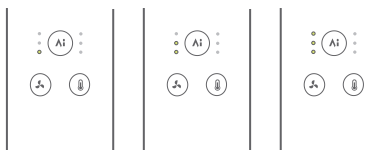

I det här läget släcks indikatorn för avståndsbaserad jämn temperatur. Manuellt justerbar blåstempertur och -hastighet.

Flöde

Skonsam

Medel

Snabbt

Temperatur

Svalt

Låg

Medel

Hög