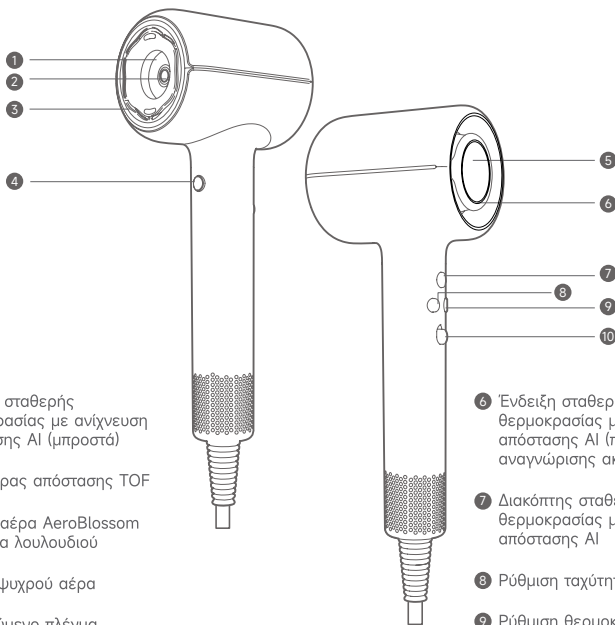

Περιγραφή προϊόντος

- 1 Ένδειξη σταθερής θερμοκρασίας με ανίχνευση απόστασης AI (μπροστά)
- 2 Αισθητήρας απόστασης TOF
- 3 Έξοδος αέρα AeroBlossom σε σχήμα λουλουδιού
- 4 Κομπι ψυχρού αέρα
- 5 Αφαιρούμενο πλέγμα εισόδου αέρα

- 6 Ένδειξη σταθερής θερμοκρασίας με ανίχνευση απόστασης AI (πίσω)/Ένδειξη αναγνώρισης ακραφουσίων
- 7 Διακόπτης σταθερής θερμοκρασίας με ανίχνευση απόστασης AI
- 8 Ρύθμιση ταχύτητας αέρα
- 9 Ρύθμιση θερμοκρασίας
- 10 Διακόπτης τροφοδοσίας

Το σύμβολο στο σώμα της συσκευής υποδεικνύει «Μην το χρησιμοποιείτε ενώ κάνετε μπάνιο ή ντους».