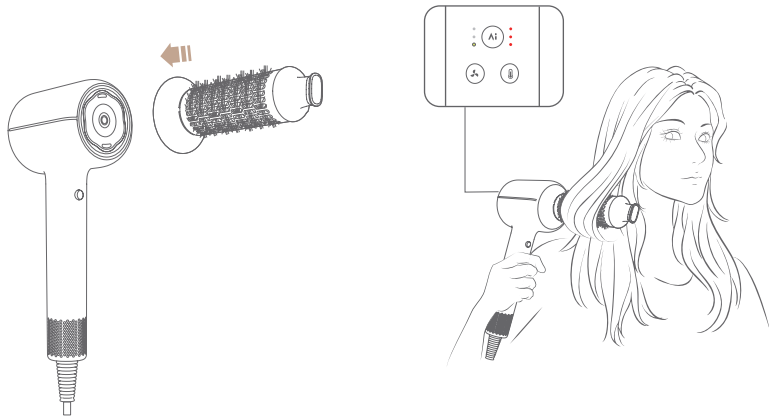

KO 빠른 건조 노즐

짧은 머리를 빠르게 건조합니다.

키즈 노즐

아이들을 위해 개발된 이 노즐은 2 단계의 소음 감소 및 온도 유지 기술로 아이들의 청력과 두피를 보호하는 데 도움을 줍니다.

세척 및 관리

탈착식 공기 흡입구 스크린은 자석으로 부착됩니다. 안내에 따라 분리해 주세요.

공기 흡입구 스크린은 이물질로 막히는 것을 방지하고 원활한 공기 흐름을 유지하기 위해 정기적인 청소와 유지 관리가 필요합니다.