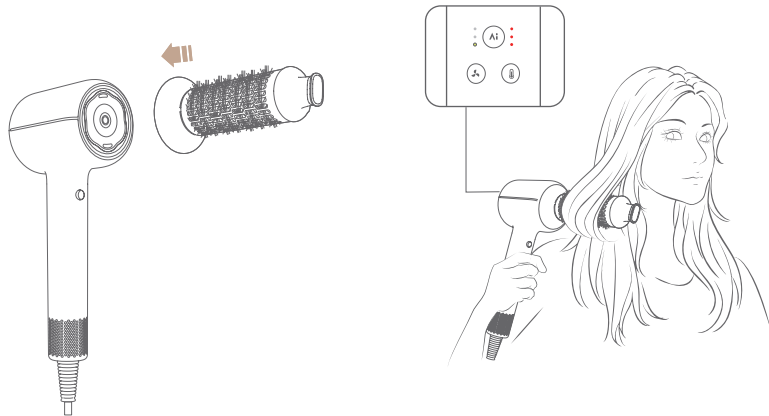

Khi gắn đầu sấy, Shine 20 sẽ tự động phát hiện và điều chỉnh theo nhiệt độ và tốc độ tối ưu. Lúc này, bạn vẫn có thể dùng tay điều chỉnh nhiệt độ và tốc độ gió cho phù hợp. Lần sau khi gắn đầu sấy, máy sẽ tự động áp dụng nhiệt độ được khuyến nghị.

Lược chải tóc suôn mượt và làm phẳng tóc

Chải mượt tóc, tạo được nhiều kiểu tóc như tóc bồng cao, tóc mái thưa và tóc xoắn, các lọn tóc uốn vào trong hoặc ra ngoài.