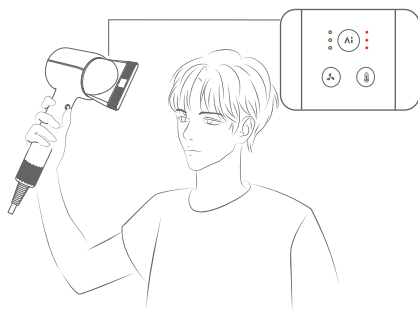

GR Συγκεντρωτής γρήγορου στεγνώματος

Στεγνώνει τα κοντά μαλλιά σε λίγα λεπτά.