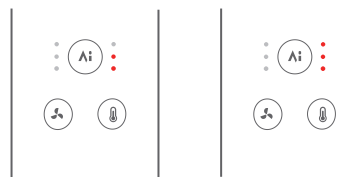

Middels

Høy