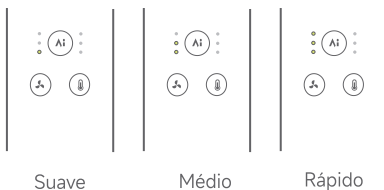

Funções e utilização

Modo de temperatura constante com deteção de distância IA

Neste modo, a luz indicadora de temperatura constante baseada na distância acende-se. O secador de cabelo ajusta automaticamente a temperatura do fluxo de ar com base na distância entre a saída de ar e o cabelo, mantendo a temperatura no couro cabeludo e nos fios a 55 °C para ajudar a proteger o couro cabeludo e o cabelo. O botão de controlo da temperatura não é regulável, mas o botão de velocidade do ar funciona normalmente.

Prima brevemente para ligar/desligar o modo de temperatura constante com deteção de distância AI.

Distância: Fechar
Temperatura do fluxo de ar: Baixa

Distância: Médio
Temperatura do fluxo de ar: Médio

Distância: Longe
Temperatura do fluxo de ar: Elevada

Neste modo, a luz indicadora de temperatura constante baseada na distância desliga-se. Temperatura e velocidade do vento reguláveis manualmente.

Fluxo

Temperatura

Quando um bocal está ligado, o Shine 20 deteta-o automaticamente e ajusta-se à temperatura e velocidade ideais.