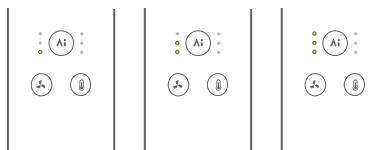

In questa modalità si spegne la spia luminosa che indica la temperatura costante in base alla distanza. Temperatura e velocità del vento regolabili manualmente.

Flusso

Delicato

Medio

Veloce

Temperatura

Freddo

Basso

Medio

Alto