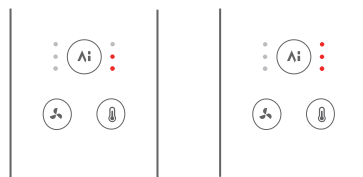

I det här läget släcks indikatorn för avståndsbaserad jämn temperatur. Manuellt justerbar blåstempertur och -hastighet.

Flöde

Skonsam

Medel

Snabbt

Temperatur

Svalt

Låg

Medel

Hög