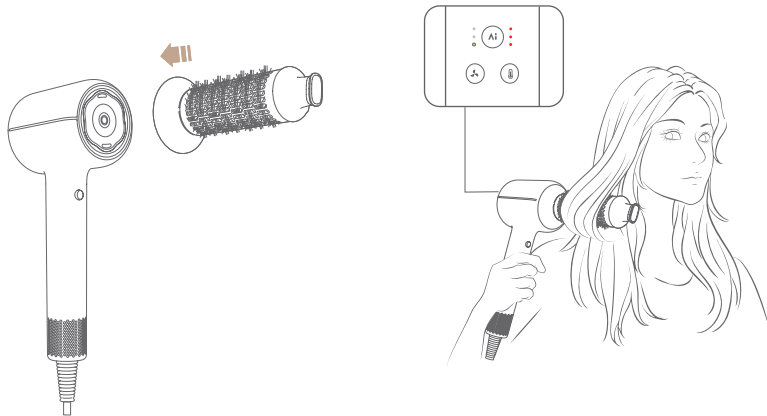

Volum- og glattebørste

Glatte hårstrå, skaper ulike stiler som høyt kronevolum, luftige lugger og innover- eller utoverkrøller.

NO Hurtigtørkekonsentrator

Tørker kort hår på få minutter.

Barnemunnstykke

Munnstykket er utviklet eksklusivt for barn, og har to lag med støyreduksjon og temperaturlåsteknologi for å beskytte babyers hørsel og hodebunn.