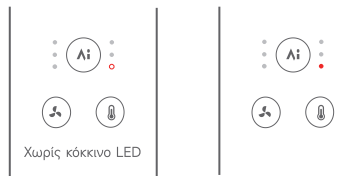

Θερμοκρασία

Ψυχρός αέρας

Χαμηλή