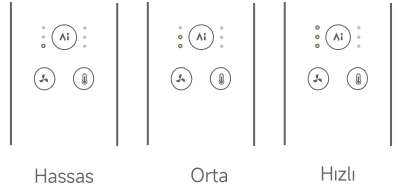

Bu modda, mesafe tabanlı sabit sıcaklık göstergesi ışığı kapanır. Üfleme sıcaklığı ve hızı manuel olarak ayarlanabilir.

Akış

Sıcaklık