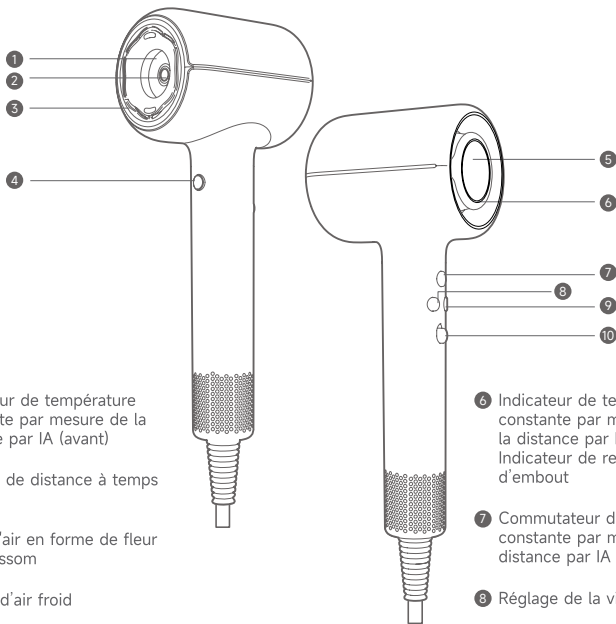

Description du produit

- ❶ Indicateur de température constante par mesure de la distance par IA (avant)
- ❷ Capteur de distance à temps de vol
- ❸ Sortie d'air en forme de fleur AeroBlossom
- ❹ Bouton d'air froid
- ❺ Crépine d'entrée d'air amovible

- ❻ Indicateur de température constante par mesure de la distance par IA (arrière)/ Indicateur de reconnaissance d'embout
- ❼ Commutateur de température constante par mesure de la distance par IA
- ❽ Réglage de la vitesse de l'air
- ❾ Réglage de la température
- ❿ Interrupteur d'alimentation

Le symbole sur le corps de l'appareil indique « Ne pas utiliser pendant le bain ou la douche ».