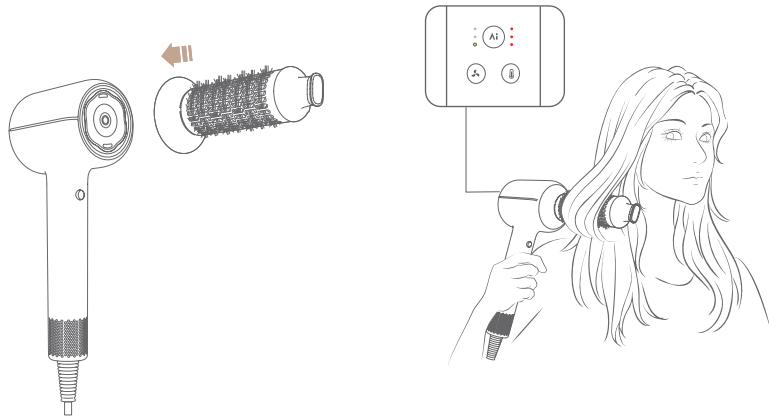

Cuando se conecta una boquilla, el Shine 20 la detecta automáticamente y se ajusta a la temperatura y velocidad óptimas.

En este punto, los ajustes manuales pueden anular la temperatura y la velocidad del viento. La próxima vez que se conecte la tobera, se aplicará automáticamente la temperatura recomendada.

Cepillo voluminizador y alisador

Alisa los mechones de pelo, crea varios estilos como volumen alto en la coronilla, flequillo aireado y rizos hacia dentro o hacia fuera.