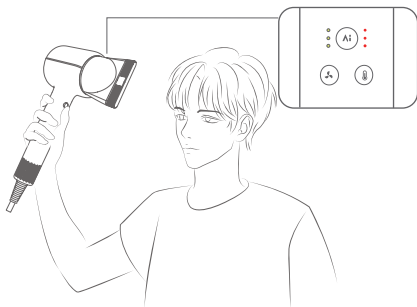

فرشاة التكثيف والتنعيم

ينعم خصلات الشعر، ويتيح أنماطًا مختلفة مثل حجم التاج العالي، والانفجارات الهوائية، والتجعيدات الداخلية أو الخارجية.

تجفيف الشعر القصير في دقائق.

فوهة للأطفال

طورت الفوهة خصيصًا للأطفال، وتتميز بتقنية تقليل الضوضاء ثنائية الطبقات وقلل درجة الحرارة للمساعدة على حماية سمع الأطفال وفروة رأسهم.