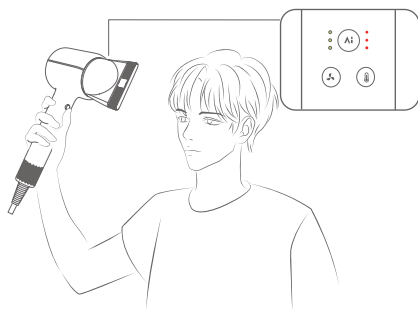

DE Schnellrocknungskonzentrator

Trocknet kurzes Haar in wenigen Minuten.