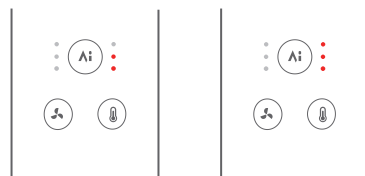

Trung bình

Cao