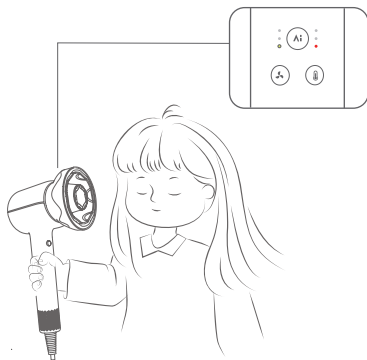

Børnemundstykke

Dette mundstykke er udviklet specielt til børn og har dobbeltlags-støjreduktion og temperaturlåsningsteknologi, som beskytter børns hørelse og hovedbund.

Rengøring og vedligeholdelse

Den aftagelige luftindgangsskærm er magnetisk fastgjort. Følg anvisningerne for at tage den af.