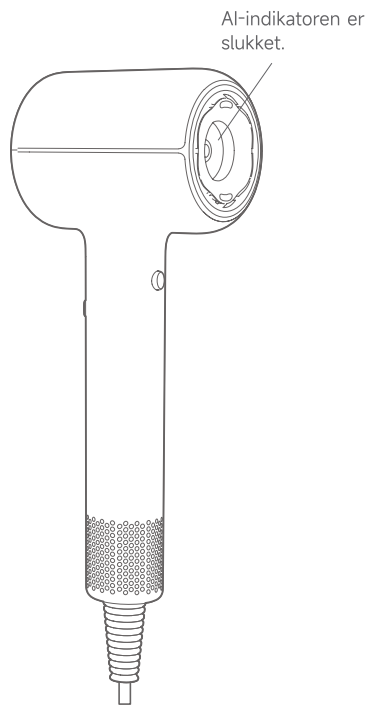

I denne tilstand slukkes den afstandsbaseerede konstante temperaturindikator. Indstil lufttemperaturen og luftstrømhastigheden manuelt.