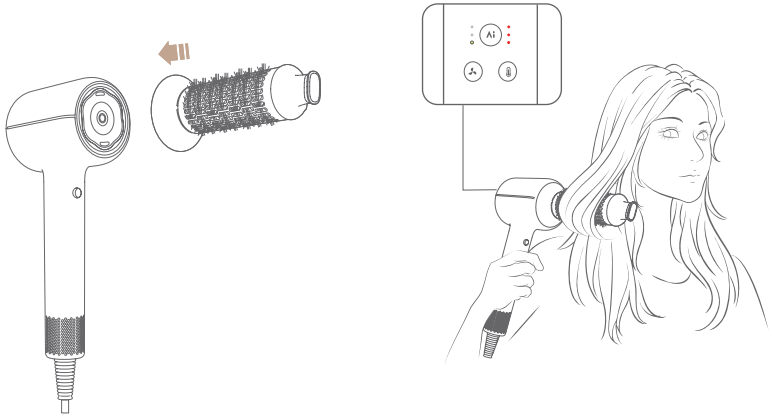

Pengenalan nozel cerdas

Saat nozel terpasang, Shine20 akan mendeteksinya secara otomatis dan menyesuaikan ke suhu dan kecepatan yang optimal.

Dalam kondisi ini, penyesuaian manual dapat menggantikan kecepatan dan suhu angin. Ketika nozel dipasang lagi, suhu yang direkomendasikan akan otomatis diterapkan.

Sikat Pelembut & Penambah Volume

Melembutkan helai rambut untuk menata berbagai gaya, seperti volume mahkota rambut tinggi, poni melayang, dan keriting ke dalam atau ke luar.