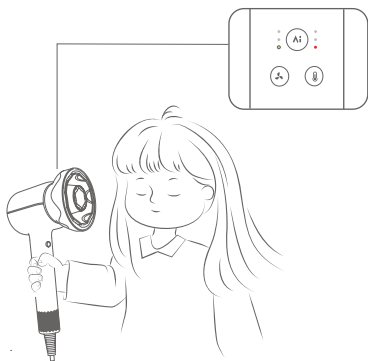

فوهة للأطفال

طورت الفوهة خصيصًا للأطفال، وتتميز بتقنية تقليل الضوضاء ثنائية الطبقات وقلل درجة الحرارة للمساعدة على حماية سمع الأطفال وفروة رأسهم.