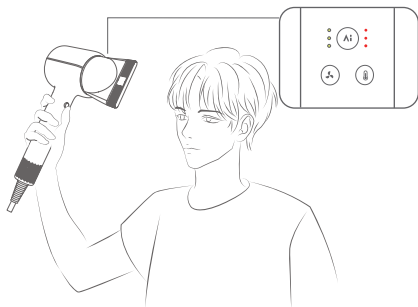

KO 빠른 건조 노즐

짧은 머리를 빠르게 건조합니다.

키즈 노즐

아이들을 위해 개발된 이 노즐은 2 단계의 소음 감소 및 온도 유지 기술로 아이들의 청력과 두피를 보호하는 데 도움을 줍니다.

세척 및 관리

탈착식 공기 흡입구 스크린은 자석으로 부착됩니다. 안내에 따라 분리해 주세요.

공기 흡입구 스크린은 이물질로 막히는 것을 방지하고 원활한 공기 흐름을 유지하기 위해 정기적인 청소와 유지 관리가 필요합니다.