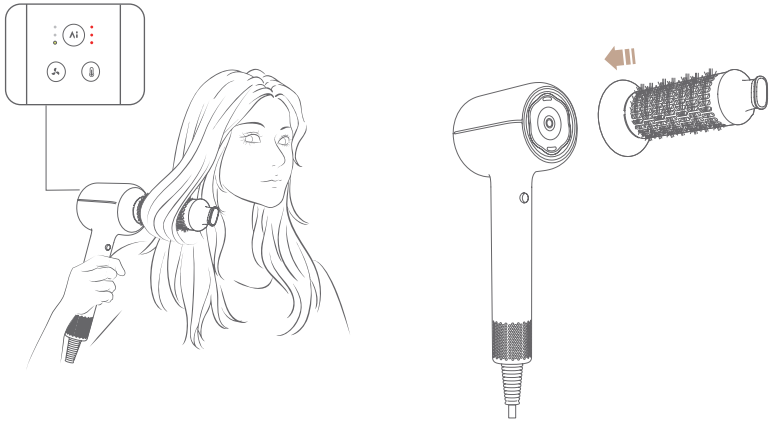

عند تركيب فوهة، يكتشفها جهاز Shine 20 تلقائيًا ويضبطها على درجة الحرارة والسرعة المثالية. في هذه النقطة، يمكن للتعديلات اليدوية أن تتغلب على درجة حرارة الرياح وسرعتها. في المرة التالية التي يحدث فيها تركيب الفوهة، سنطبق تطبيق درجة الحرارة الموصى بها تلقائيًا.

فرشاة التكثيف والتنعيم

ينعم خصلات الشعر، ويتيح أنماطًا مختلفة مثل حجم التاج العالي، والانفجارات الهوائية، والتجعيدات الداخلية أو الخارجية.