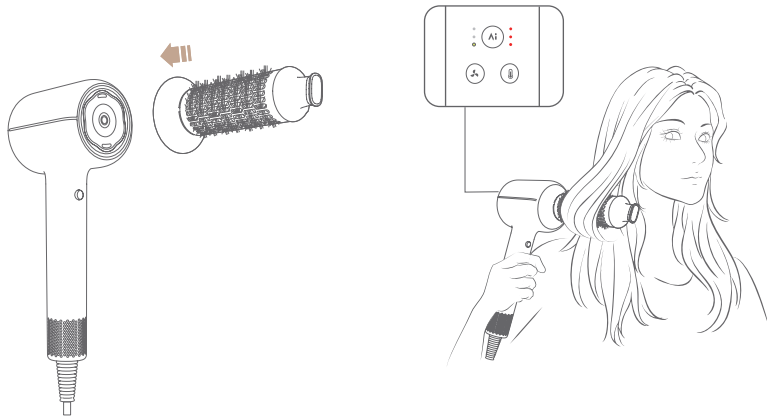

Szczotka do nadawania objętości i wygładzania

Wygładza pasma włosów, pozwala tworzyć różne fryzury, np. burzę włosów na czubku głowy, nonszalanckie grzywki oraz loki do wewnątrz lub na zewnątrz.

PL Koncentrator szybkiego suszenia