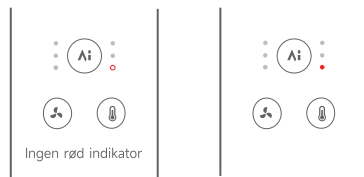

Temperatur

Cool (kølig luft)

Lav