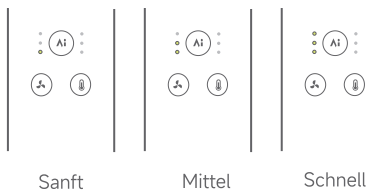

Funktionen und Verwendung

Modus mit KI- gesteuerter Abstandsmessung für konstante Temperatur

In diesem Modus schaltet sich die abstandsabhängige Kontrollleuchte der konstanten Temperatur ein. Der Haartrockner regelt die Temperatur des Luftstroms automatisch entsprechend dem Abstand zwischen der Luftaustrittsöffnung und dem Haar und sorgt so für eine konstante Temperatur von 55 °C auf der Kopfhaut und den Haarsträhnen, um Kopfhaut und Haar zu schützen. Der Schalter für die Temperaturregelung ist nicht einstellbar, der Schalter für die Luftgeschwindigkeit jedoch schon.

Kurz drücken, um den Modus zur KI-Entfernungsmessung für eine konstante Temperatur ein- bzw. auszuschalten.

Abstand: Nah
Lufttemperatur: Niedrig

Abstand: Mittel
Lufttemperatur: Mittel

Abstand: Fern
Lufttemperatur: Hoch

In diesem Modus schaltet sich die abstandsabhängige Kontrollleuchte für die konstante Temperatur aus. Manuell einstellbare Lufttemperatur und Luftgeschwindigkeit.

Luftstrom

Temperatur

Nach dem Anbringen einer Düse wird sie vom Shine 20 automatisch erkannt und das Gerät regelt die optimalen Temperatur- und Geschwindigkeitseinstellungen.