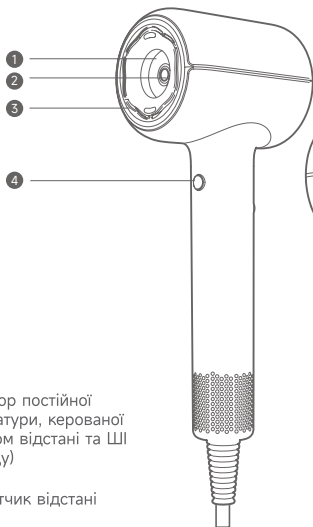

- 1 Індикатор постійної температури, керованої датчиком відстані та ШІ (спереду)
- 2 TOF-датчик відстані
- 3 Вихідний отвір для повітря AeroBlossom у формі квітки
- 4 Кнопка увімкнення холодного потоку
- 5 Знімна сітка вхідного отвору для повітря