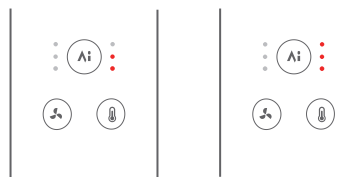

Μεσαία

Υψηλή