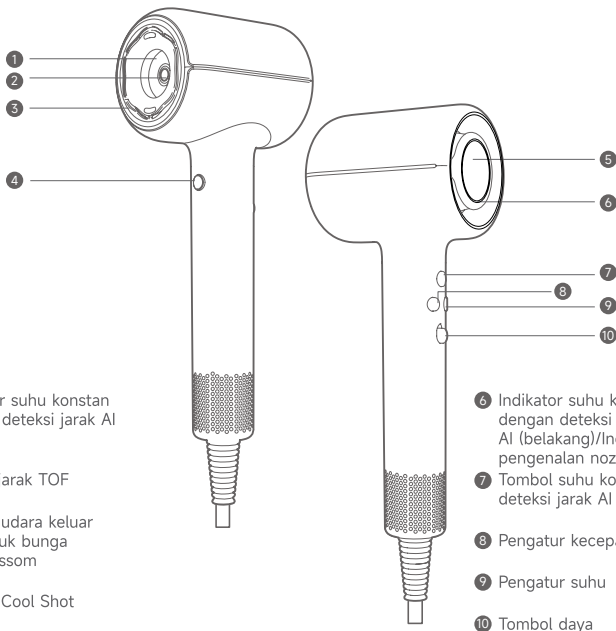

1 Indikator suhu konstan dengan deteksi jarak AI (depan)

2 Sensor jarak TOF

3 Saluran udara keluar berbentuk bunga AeroBlossom

4 Tombol Cool Shot

5 Filter saluran udara masuk lepas pasang

6 Indikator suhu konstan dengan deteksi jarak AI (belakang)/Indikator pengenalan nozel

7 Tombol suhu konstan dengan deteksi jarak AI

8 Pengatur kecepatan angin

9 Pengatur suhu

10 Tombol daya

Simbol pada alat menandakan "Jangan digunakan sambil berendam atau di bawah pancuran."