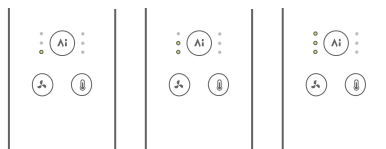

I denne tilstand slukkes den afstandsbaseerede konstante temperaturindikator. Indstil lufttemperaturen og luftstrømhastigheden manuelt.

Strøm

Skånsom

Middel

Hurtig

Temperatur

Cool (kølig luft)

Lav

Middel

Høj