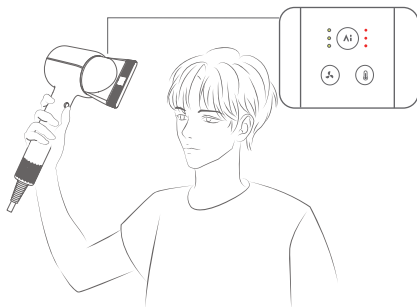

PT Concentrador de secagem rápida

Seca o cabelo curto em minutos.