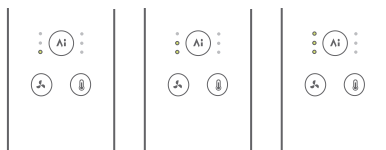

Σε αυτήν τη λειτουργία, η ενδεικτική λυχνία σταθερής θερμοκρασίας βάσει απόστασης σβήνει. Χειροκίνητα ρυθμιζόμενη θερμοκρασία και ταχύτητα αέρα.

Ροή

Ήπια

Μεσαία

Γρήγορη

Θερμοκρασία

Ψυχρός αέρας

Χαμηλή

Μεσαία

Υψηλή