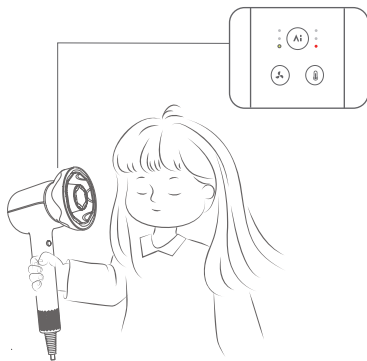

Ακροφύσιο για παιδιά

Σχεδιασμένο αποκλειστικά για παιδιά, το ακροφύσιο διαθέτει τεχνολογία μείωσης θορύβου δύο επιπέδων και κλειδώματος θερμοκρασίας για προστασία της ακοής και του τριχωτού της κεφαλής των μωρών.