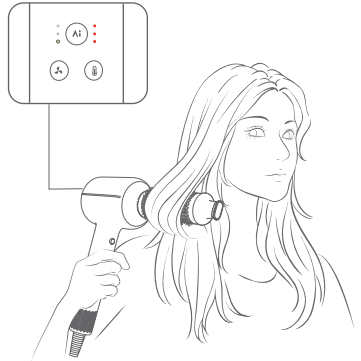

Bir başlık takıldığında, Shine20 bunu otomatik olarak algılar ve optimum sıcaklık ve hız ayarlarını yapar.

Bu noktada, üfleme sıcaklığı ve hızı manuel ayarlarla değiştirilebilir. Başlık tekrar takıldığında, önerilen sıcaklık otomatik olarak uygulanır.

Hacimlendirme ve Düzleştirme Fırçası

Saç tellerini düzleştirir, hacimli üst kısım, havalı kâkül, içe veya dışa dönük dalgalar gibi çeşitli tarzlar oluşturur.