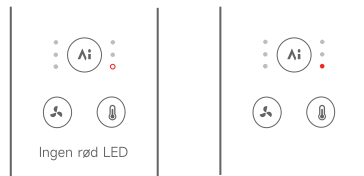

Temperatur

Kald

Lav