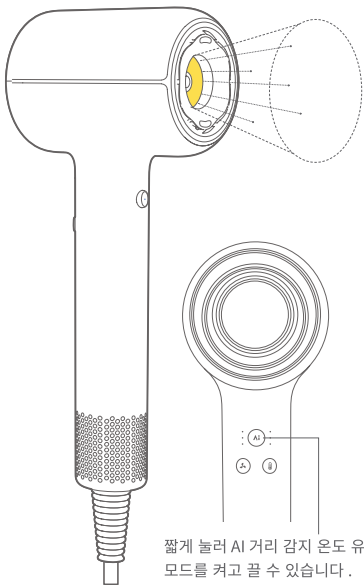

기능 및 사용

AI 거리 감지 온도 유지 모드

이 모드에서는 거리 감지 온도 유지 표시등이 켜집니다. 헤어 드라이어는 머리카락과 공기 배출구 사이의 거리에 따라 자동으로 바람 온도를 조절하고, 두피와 머리카락의 온도가 55°C를 유지하게 하여 두피와 머리카락을 보호합니다. 온도 조절 버튼으로 온도를 조절할 수 없으며, 풍속 버튼은 정상적으로 작동합니다.

거리 : 가까움
바람 온도 : 낮음