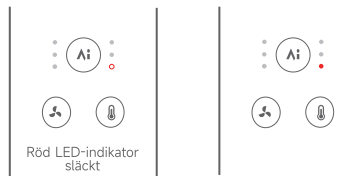

Temperatur

Svalt

Låg