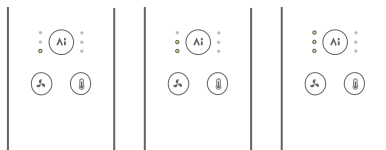

이 모드에서는 거리 감지 온도 유지 표시등이 꺼집니다. 수동으로 바람 온도와 속도를 조절합니다.

바람

젠들

중간

빠르게

온도

쿨

낮음

중간

높음