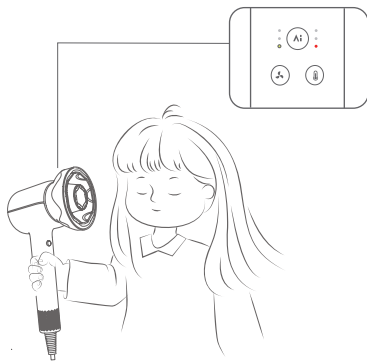

Lasten suutin

Suutin on kehitetty erityisesti lapsille, ja siinä on kaksikerroksinen melunvaimennus ja lämpötilan lukitusteknologia auttamaan suojaamaan lasten kuuloa ja päänahkaa.