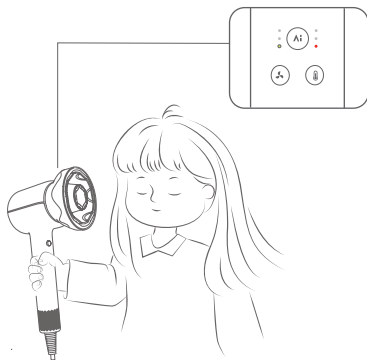

Volumengebende und glättende Bürste

Glättet die Haarsträhnen und ermöglicht verschiedene Frisuren, wie z. B. mehr Scheitelvolumen, luftige Ponyfrisuren und nach innen oder außen gewellte Locken.

DE Schnellrocknungskonzentrator

Trocknet kurzes Haar in wenigen Minuten.

Kinderdüse

Speziell für Kinder entwickelt, zeichnet sich die Düse durch eine zweistufige Geräuschreduzierung und eine Temperaturregelung aus, um das Gehör und die Kopfhaut von Babys zu schützen.