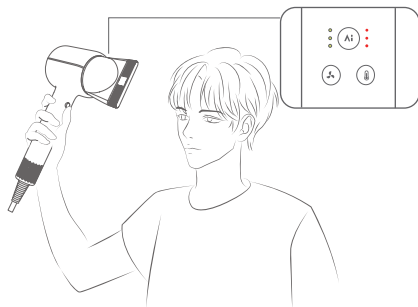

Fl Nopean kuivauksen keskitin

Kuivattaa lyhyt hiukset minuuteissa.