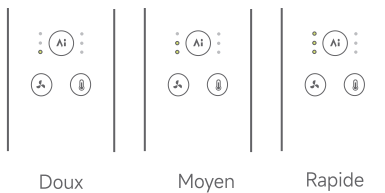

MOVA Shine 20

High-Speed Hair Dryer

User Manual

The illustrations in this manual are for reference only. The actual appearance of the product may vary from what is shown.

Table of Contents

EN	User Manual	1
DE	Benutzerhandbuch	9
FR	Manuel d'utilisation	17
IT	Manuale d'uso	25
ES	Manual de usuario	33
NL	Gebruikershandleiding	41
PT	Manual do utilizador	49
GR	Εγχειρίδιο χρήστη	57
UA	Посібник користувача	65
NO	Brukerhåndbok	73
SV	Användarhandbok	81
FI	Käyttöohje	89
DK	Brugervejledning	97
PL	Instrukcja obsługi	105
TH	คู่มือการใช้งาน	113
VN	Hướng dẫn sử dụng	121
ID	Panduan Pengguna	129
TR	Kullanıcı Kılavuzu	137
AR	مدىت سمد لى لى دى	145
KO	사용 설명서	153
HE	שמתשמל לררדמ	161

Fonctions et utilisation

Mode de température constante par mesure de la distance par IA

Dans ce mode, le voyant de température constante basée sur la distance s'allume. Le sèche-cheveux adapte automatiquement la température du débit d'air en fonction de la distance entre la sortie d'air et les cheveux, gardant la température du cuir chevelu et des mèches de cheveux à 55 °C afin de les protéger. Le bouton de contrôle de la température n'est pas réglable, mais le bouton de vitesse de l'air fonctionne normalement.

Appuyez brièvement pour activer/désactiver le mode de température constante par mesure de la distance par IA.

Distance : proche
Température de l'air : faible

Distance : moyen
Température de l'air : moyen

Distance : Loin
Température de l'air : élevé

Dans ce mode, le voyant de température constante basée sur la distance s'éteint. La température et la vitesse de l'air sont réglables manuellement.

Débit

Température