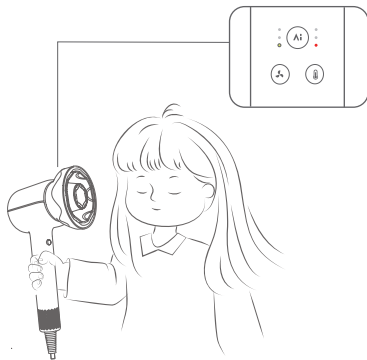

En este punto, los ajustes manuales pueden anular la temperatura y la velocidad del viento. La próxima vez que se conecte la tobera, se aplicará automáticamente la temperatura recomendada.

Cepillo voluminizador y alisador

Boquilla para niños

Desarrollada exclusivamente para niños, la boquilla cuenta con tecnología de doble capa de reducción de ruido y bloqueo de temperatura para ayudar a proteger el oído y el cuero cabelludo de los bebés.