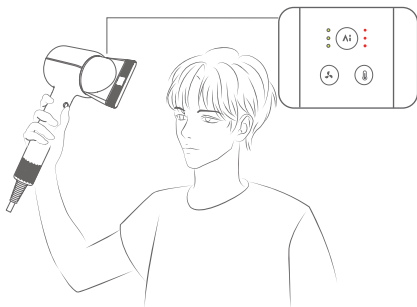

מברשת למתן נפח והחלקה

מחליקה קווצות שיער, יוצרת סגנונות שונים כגון נפח כתר גבוה, פוני אוורירי ותלתלים פנימה או חיצונית.

מייבש שיער קצר תוך דקות.

פיית ילדים

הפיה פותחה אך ורק לילדים, כוללת הפחתת רעש דו-שכבתית וטכנולוגיית נעילת טמפרטורה כדי לסייע בהגנה על השמיעה והקרקפת של תינוקות.