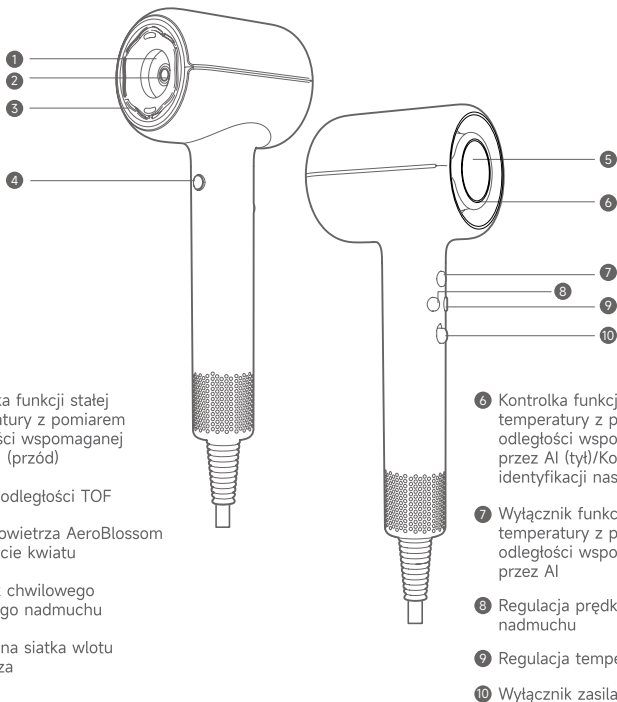

1. 1 Kontrolka funkcji stałej temperatury z pomiarem odległości wspomaganej przez AI (przód)
2. 2 Czujnik odległości TOF
3. 3 Wylot powietrza AeroBlossom w kształcie kwiatu
4. 4 Przycisk chwilowego chłodnego nadmuchu
5. 5 Wymienna siatka wlotu powietrza

1. 6 Kontrolka funkcji stałej temperatury z pomiarem odległości wspomaganej przez AI (tył)/Kontrolka identyfikacji nasadki
2. 7 Wyłącznik funkcji stałej temperatury z pomiarem odległości wspomaganej przez AI
3. 8 Regulacja prędkości nadmuchu
4. 9 Regulacja temperatury
5. 10 Wyłącznik zasilania

Symbol na korpusie urządzenia oznacza: „Nie używać podczas kąpieli w wannie ani pod prysznicem”.