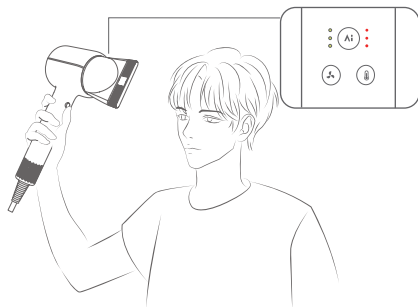

แปรงผมนุ่มลื่นและแปรงเพิ่มวอลลุ่ม

ช่วยให้เส้นผมเรียบลื่น สร้างสรรค์ทรงผมได้หลากหลายสไตล์ เช่น วอลลุ่มสูงบนยอดผม หน้าม้าโปร่งสบาย และลอนผมม้วนเข้าหรือออก

TH หัวเป่าแห้งเร็ว

ทำให้ผมสั้นแห้งภายในไม่กี่นาที

หัวเป่าสำหรับเด็ก