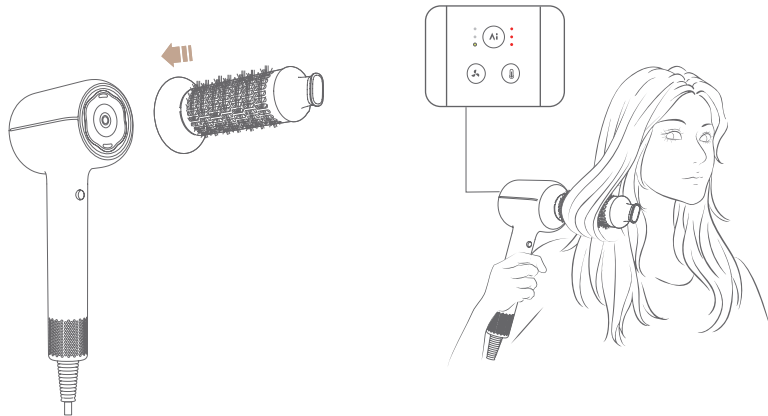

Als er een mondstuk wordt bevestigd, detecteert de Shine 20 dit automatisch en past deze zich aan de optimale temperatuur en snelheid aan.

Op dat moment kunnen handmatige aanpassingen de luchttemperatuur en -snelheid opheffen. De volgende keer dat het mondstuk wordt aangesloten, wordt automatisch de aanbevolen temperatuur toegepast.

Volumegevende en gladmakende borstel

Maakt het haar glad en creëert verschillende stijlen, zoals extra volume bij de kruin, een luchtige pony en naar binnen of buiten gekrulde krullen.