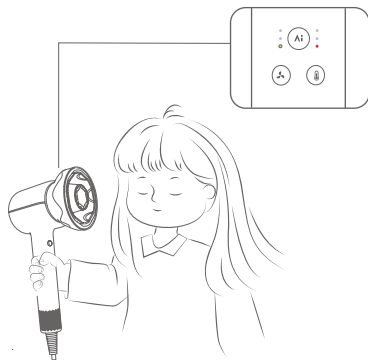

Дитяча насадка

Розроблена спеціально для дітей: має двошарову систему зниження шуму та технологію фіксації температури для захисту слуху та шкіри голови малюків.