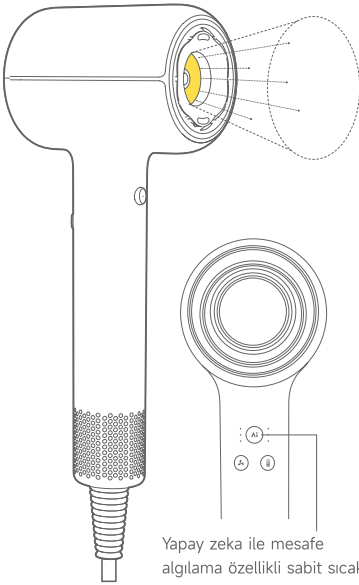

Fonksiyonlar ve Kullanım

Yapay zeka ile mesafe algılama özellikli sabit sıcaklık modu

Bu modda, mesafe tabanlı sabit sıcaklık göstergesi ışığı açılır. Saç kurutma makinesi, hava çıkışı ile saç arasındaki mesafeye göre hava akımını otomatik olarak ayarlar, saç derisi ve tellerindeki sıcaklığı 55° C'de tutarak saç derisini ve saçları korumaya yardımcı olur. Sıcaklık kontrol düğmesi ayarlanamaz ancak üfleme hızı düğmesi normal çalışır.

Yapay zeka ile mesafe algılama özellikli sabit sıcaklık modunu açmak/kapatmak için kısa basın.