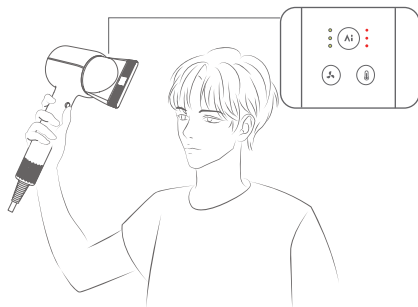

PL Koncentrator szybkiego suszenia

Krótkie włosy suszy w ciągu kilku minut.