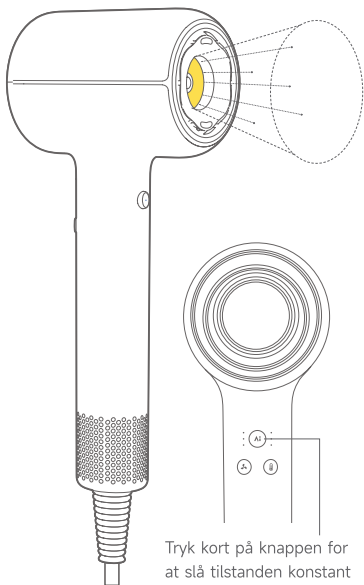

Funktioner og brug

AI-afstandsfølende konstant temperaturtilstand

I denne tilstand tændes den afstandsbaserede konstante temperaturindikator. Hårtørreren tilpasser automatisk luftstrømmens temperatur baseret på afstanden mellem luftudgangen og håret, så temperaturen på hovedbunden og hårstråene er 55 °C for at beskytte hovedbunden og håret. Temperaturindstillingsknappen kan ikke justeres, men luftstrømhastigheden kan indstilles som normalt.

Tryk kort på knappen for at slå tilstanden konstant temperatur med AI-afstandssensor til og fra.