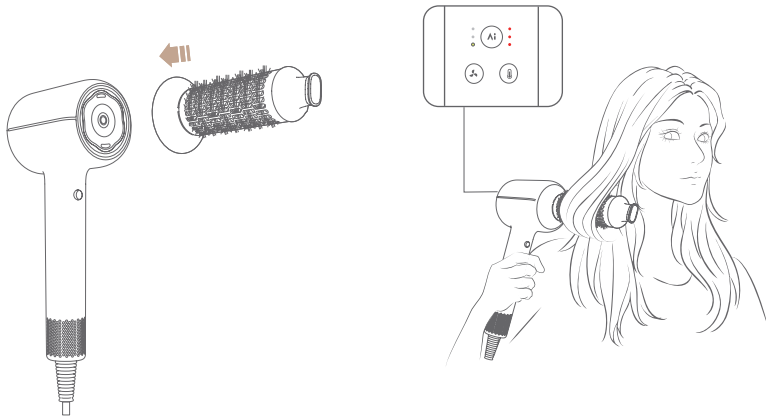

Nach dem Anbringen einer Düse wird sie vom Shine 20 automatisch erkannt und das Gerät regelt die optimalen Temperatur- und Geschwindigkeitseinstellungen.

In diesem Fall können manuelle Einstellungen die Lufttemperatur und Luftgeschwindigkeit außer Kraft setzen. Wenn die Düse das nächste Mal aufgesetzt wird, wird die empfohlene Temperatur automatisch eingestellt.

Volumengebende und glättende Bürste

Glättet die Haarsträhnen und ermöglicht verschiedene Frisuren, wie z. B. mehr Scheitelvolumen, luftige Ponyfrisuren und nach innen oder außen gewellte Locken.