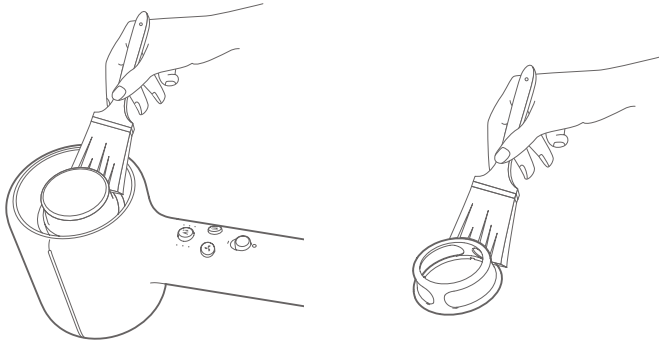

تحتاج شاشة مدخل الهواء إلى التنظيف والصيانة المنتظمين؛ لمنع انسداد الحطام وضمان تدفق الهواء بسلاسة. استخدم قطعة قماش جافة وخالية من الوبر أو فرشاة ناعمة أو فرشاة أسنان لإزالة أي مواد من فلتّر تدفق الهواء وسطح فلتّر الفولاذ المقاوم للصدأ.