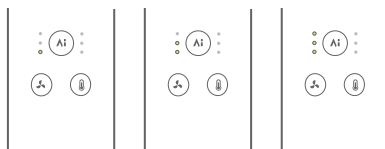

Швидкість потоку повітря