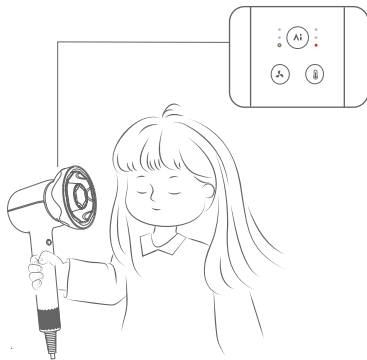

Bocal para crianças

Desenvolvido exclusivamente para crianças, o bocal possui uma tecnologia de dupla camada de redução de ruído e de bloqueio de temperatura para ajudar a proteger a audição e o couro cabeludo dos bebês.