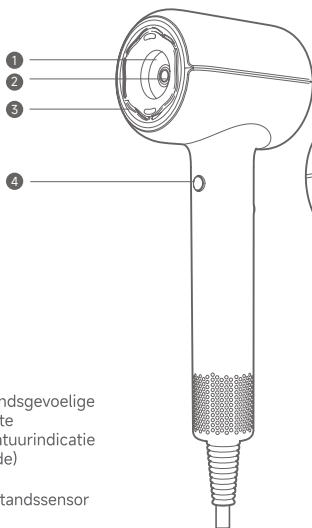

- 1 Al-afstandsgevoelige constante temperatuurindicatie (voorzijde)
- 2 TOF-afstandssensor
- 3 AeroBlossom bloemvormige luchtuitlaat
- 4 Koudeluchtknop
- 5 Verwijderbaar luchtinlaatscherm