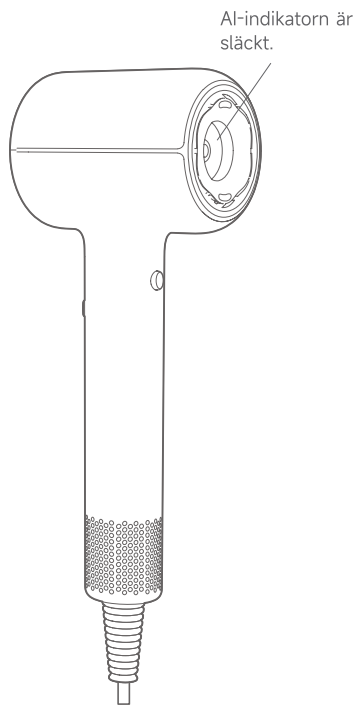

Tryck kort för att aktivera/
inaktivera avståndsavkänning
med AI för jämn temperatur.

Avstånd: Stäng
Blåstemperatur: Låg

Avstånd: Medel
Blåstemperatur: Medel

Avstånd: Långt
Blåstemperatur: hög

I det här läget släcks indikatorn för avståndsbaserad jämn temperatur. Manuellt justerbar blåstempertur och -hastighet.