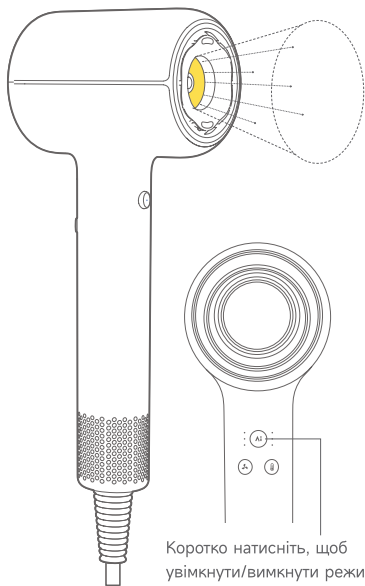

Функції та використання

Режим постійної температури, керованої датчиком відстані та ШІ

У цьому режимі індикатор постійної температури, керованої датчиком відстані, світиться. Фен автоматично налаштовує температуру потоку повітря залежно від відстані між вихідним отвором для повітря та волоссям, підтримуючи температуру 55° С на шкірі голови і пасмах волосся, щоб захистити їх. Кнопка керування температурою не функціонує, а кнопка налаштування швидкості повітряного потоку працює як завжди.

Коротко натисніть, щоб увімкнути/вимкнути режим постійної температури, керованої датчиком відстані та ШІ.