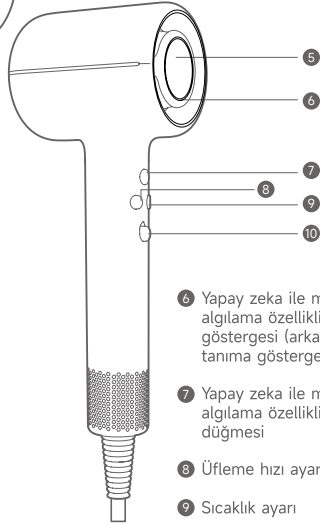

- 6 Yapay zeka ile mesafe algılama özellikli sabit sıcaklık göstergesi (arka)/Başlık tanıma göstergesi
- 7 Yapay zeka ile mesafe algılama özellikli sabit sıcaklık düğmesi
- 8 Üfleme hızı ayarı
- 9 Sıcaklık ayarı
- 10 Güç düğmesi

Cihazın gövdesindeki sembol "Banyo yaparken veya duş alırken kullanmayın" anlamına gelir.