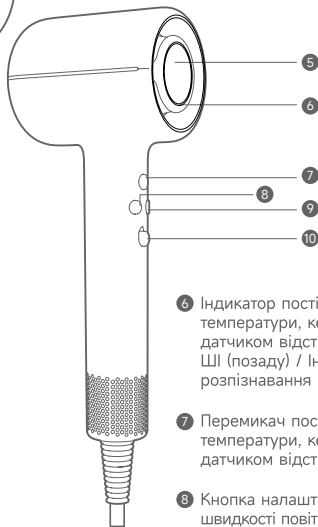

- 5 Індикатор постійної температури, керованої датчиком відстані та ШІ (позаду) / Індикатор розпізнавання насадок
- 6 Перемикач постійної температури, керованої датчиком відстані та ШІ
- 7 Кнопка налаштування швидкості повітряного потоку
- 8 Кнопка налаштування температури
- 9 Вимикач