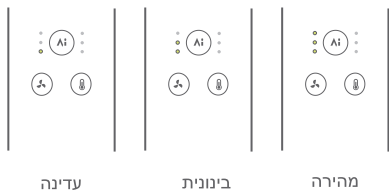

במצב זה, נורת חיווי הטמפרטורה הקבועה מבוססת המרחק נכבית. טמפרטורת רוח ומהירות מתכווננת ידנית.

זרימה