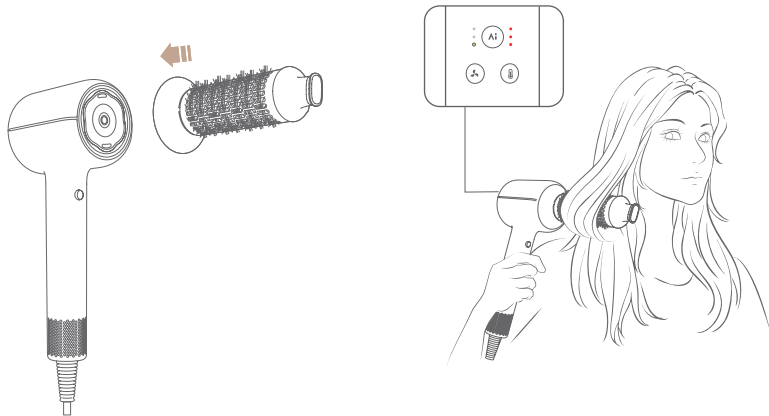

Lorsqu'un embout est fixé, le Shine 20 le détecte automatiquement et adapte la température et la vitesse optimales.

À ce stade, des réglages manuels peuvent annuler la température et la vitesse de l'air. La prochaine fois que l'embout est fixé, la température recommandée sera automatiquement appliquée.

Brosse volumisante et lissante

Lisse les mèches de cheveux, crée diverses coiffures telles que du volume sur le haut de la tête, des franges aériennes et des boucles dans le sens des aiguilles d'une montre ou dans le sens inverse.