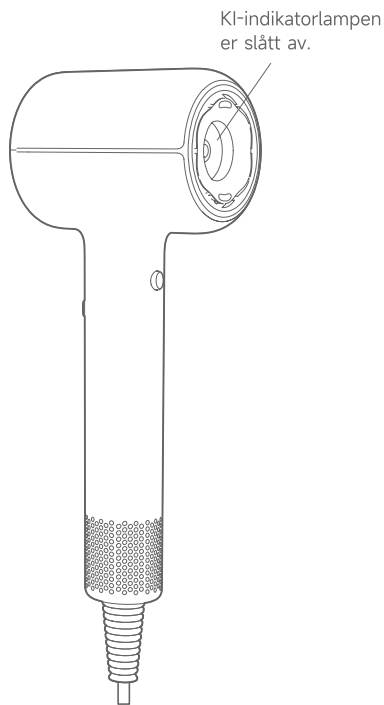

Trykk kort for å slå på/av KI-avstandssensor – konstant temperaturmodus.

Avstand: Nær
Vindtemperatur: Lav

Avstand: Middels
Vindtemperatur: Middels

Avstand: Lang
Vindtemperatur: høy

I denne modusen slås indikatorlampen for avstandsbasert konstant temperatur av. Manuelt justerbar vindtemperatur og -hastighet.