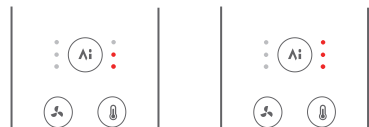

Ei punaista LED-valoa

Viileä

Matala