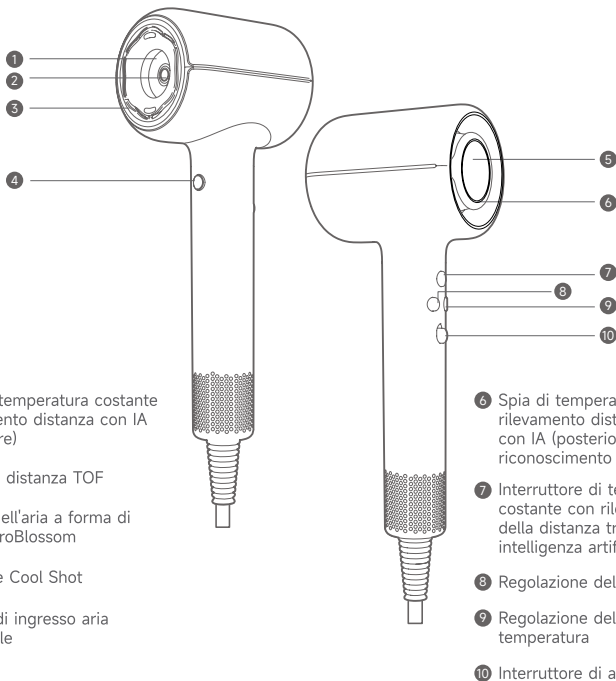

- ❶ Spia di temperatura costante rilevamento distanza con IA (anteriore)
- ❷ Sensore distanza TOF
- ❸ Uscita dell'aria a forma di fiore AeroBlossom
- ❹ Pulsante Cool Shot
- ❺ Griglia di ingresso aria rimovibile

- ❻ Spia di temperatura costante rilevamento distanza con IA (posteriore)/Spia riconoscimento bocchetta
- ❼ Interruttore di temperatura costante con rilevamento della distanza tramite intelligenza artificiale
- ❽ Regolazione del flusso d'aria
- ❾ Regolazione della temperatura
- ❿ Interruttore di alimentazione

Il simbolo sul corpo dell'apparecchio indica "Non utilizzare durante il bagno o la doccia".