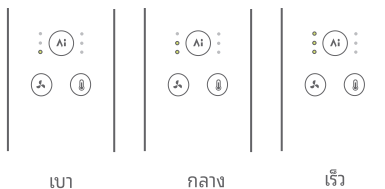

ในโหมดนี้ ไฟแสดงสถานะอุณหภูมิคงที่ตามระยะทางจะปิดขึ้น ปรับอุณหภูมิและความเร็วลมได้ด้วยตนเอง

อ่อน

อุณหภูมิ