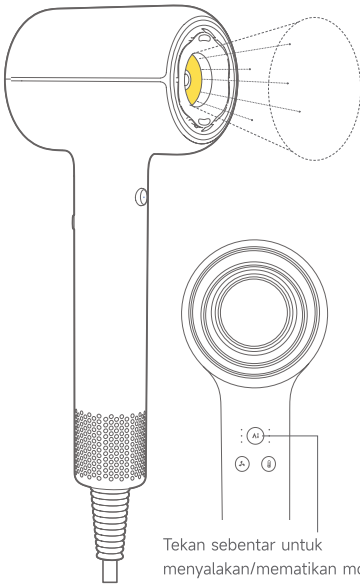

Fungsi dan Penggunaan

Mode suhu konstan dengan deteksi jarak AI

Dalam mode ini, lampu indikator suhu konstan berdasarkan jarak akan menyala. Peningring rambut menyesuaikan suhu aliran udara secara otomatis berdasarkan jarak antara saluran udara keluar dan rambut, yang akan menjaga suhu di kulit kepala dan helai rambut pada 55 °C untuk membantu melindungi kulit kepala dan rambut. Tombol pengontrol suhu tidak dapat disesuaikan, tetapi tombol kecepatan angin berfungsi normal.

Tekan sebentar untuk menyalakan/mematikan mode suhu konstan dengan deteksi jarak AI.