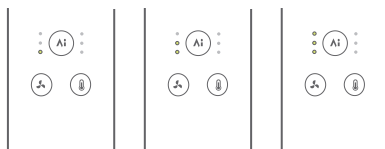

Nadmuch

Delikatny

Średnia

Szybka