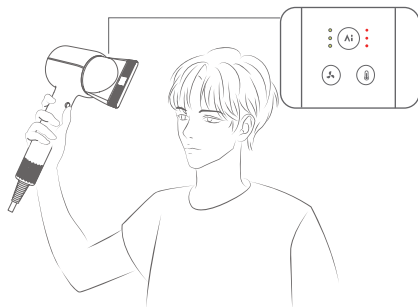

Mengeringkan rambut dalam beberapa menit.

Nozel untuk Anak

Dirancang khusus untuk anak-anak, nozel ini dilengkapi peredam kebisingan dua lapis dan teknologi pengunci suhu untuk membantu melindungi pendengaran dan kulit kepala anak-anak.