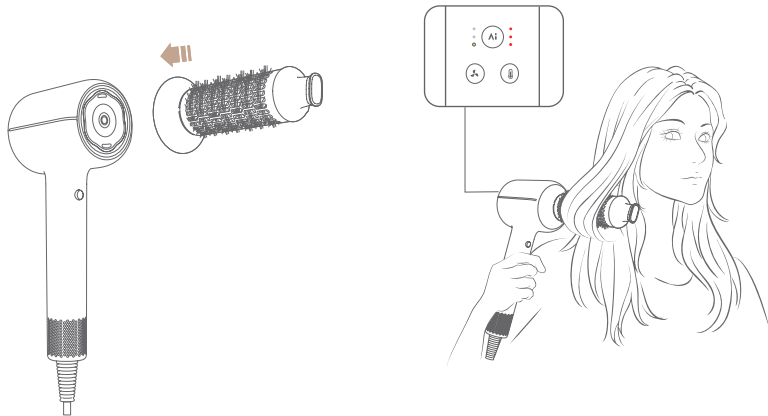

Quando viene inserita una bocchetta, Shine 20 la rileva automaticamente e regola la temperatura e la velocità ottimali.

A questo punto, le regolazioni manuali possono sostituire la temperatura e la velocità del vento. Al successivo collegamento della bocchetta, verrà applicata automaticamente la temperatura consigliata.

Spazzola volumizzante e lisciante

Liscia le ciocche dei capelli, crea diversi stili, come volumi elevati sulla sommità della testa, frange ariose e riccioli rivolti verso l'interno o l'esterno.