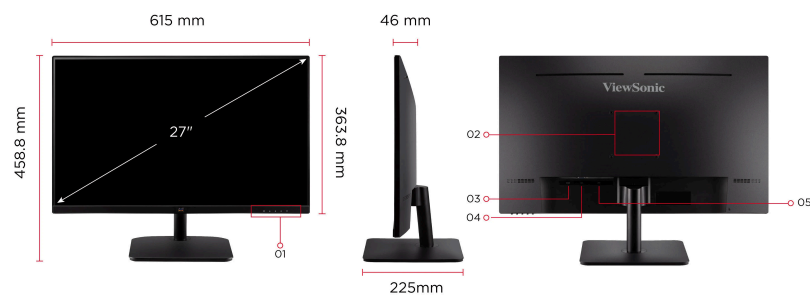

ОСНОВНІ ОСОБЛИВОСТІ

- SuperClear® IPS panel with Full HD 1080p resolution
- 100Hz Refresh rate delivers fluid visuals
- Variable Refresh Rate eliminates screen tearing and reduce stuttering
- 1ms (MPRT) response time for precision
- HDMI and VGA inputs for flexible connectivity

1. Menu Control Panel
2. VESA Compatible (Wall Mount 100 x 100 mm)
3. HDMI
4. VGA
5. Power In

Відвідайте нас

www.viewsonic.com

Екран

Розмір екрана (дюйми):	27
Площа перегляду (дюйми):	27
Тип панелі:	IPS Technology
Роздільна здатність:	1920 x 1080
Тип роздільної здатності:	FHD (Full HD)
Статичний коефіцієнт контрастності:	1,000:1 (typ)
Динамічний коефіцієнт контрастності:	50M:1
Джерело світла:	LED
Яскравість:	250 cd/m ² (typ)
Colors:	16.7M
Color Space Support:	8 bit (6 bit + FRC)
Співвідношення сторін:	16:9
Час відповіді (MPRT):	1ms
Кути перегляду:	178° horizontal, 178° vertical
Термін служби підсвічування (годин):	30000 Hrs (Min)
Кривина:	Flat
Частота оновлення (Гц):	100
Технологія змінної частоти оновлення:	Yes
Фільтр синього світла:	Yes
Low Blue Light:	Software solution
Технологія Flicker-Free:	Yes
Color Gamut:	NTSC: 72% size (Typ) sRGB: 104% size (Typ)
Розмір пікселя:	0.311 mm (H) x 0.311 mm (V)
Обробка поверхні:	Anti-Glare, Hard Coating (3H)
Сумісність	
Роздільна здатність ПК (макс.):	1920x1080
Роздільна здатність Mac® (макс.):	1920x1080
Операційна система ПК:	Windows 10/11 certified; macOS tested
Роздільна здатність Mac® (хв.):	1920x1080
Роз'єм	
VGA:	1
HDMI 1.4:	1
Вхід живлення:	DC Socket (Center Positive)
Живлення	
Режим Eco (економія):	13W
Eco Mode (optimized):	17W
Споживання (типове):	20W
Споживання (макс.):	24W
Напруга:	AC 100-240V
Очікування:	0.3W
Джерело живлення:	External Power Adaptor
Додаткове обладнання	
Гніздо кенсінгтонського замку:	1