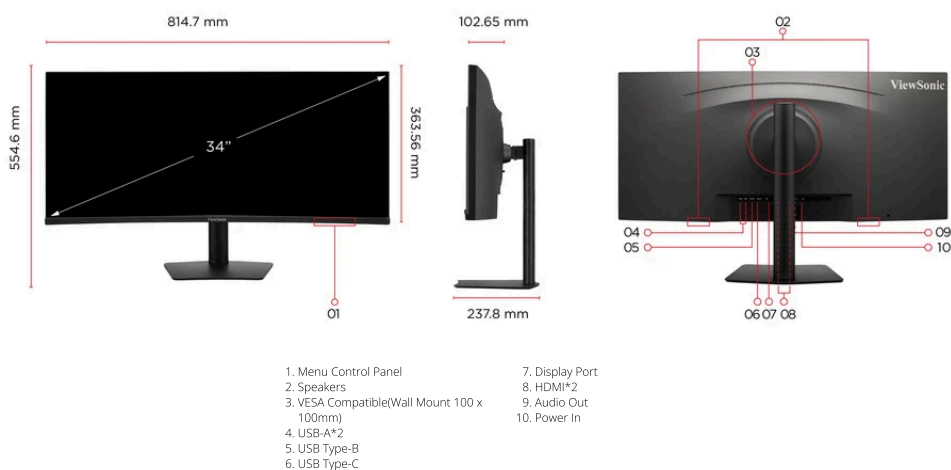

Основні особливості

- Integrated USB-C workstation offers audiovisual and data transfer, and 96W power delivery
- USB 3.2 hub with 1 upstream, 2 downstream ports, HDMI*2, and DisplayPort inputs for easy connectivity
- 21:9 ultrawide screen with UWQHD 3440 x 1440 resolution
- 1900R IPS Curved panel
- Height adjustable swivel stand with tilt function

Опис товару

The ViewSonic VA3420C is a 34" UWQHD (3440 x 1440) monitor featuring USB 3.2 Hub with 1 upstream, 2 downstream ports, 2 HDMI, and DisplayPort for business and home use. Its 21:9 aspect ratio and 1900R curvature provide an immersive viewing experience. Simplify your work with just one cable that provides audiovisual, data and 96W power transfer. The 120hz refresh rate, Eye ProTech+ technology, and various ViewMode presets cater for optimal screen performance and comfortable viewing without tearing or stuttering. Expand your workspace and experience truly seamless, ergonomic multitasking on just one screen with a VESA-compatible mount at low energy consumption.

Відвідайте нас

www.viewsonic.com

Екран

Розмір екрана (дюйми):	34
Площа перегляду (дюйми):	34.1
Тип панелі:	IPS Technology
Роздільна здатність:	3440 x 1440
Тип роздільної здатності:	UWQHD (UltraWide QHD)
Статичний коефіцієнт контрастності:	2.000:1 (typ)
Динамічний коефіцієнт контрастності:	80M:1
High Dynamic Range:	HDR10
Джерело світла:	LED
Яскравість:	300 cd/m ² (typ)
Colors:	16.7M
Color Space Support:	8 bit true
Співвідношення сторін:	21:9
Час відповіді (MPRT):	1ms
Кути перегляду:	178° horizontal, 178° vertical
Термін служби підсвічування (годин):	30000 Hrs (Min)
Кривина:	1900R
Частота оновлення (Гц):	120
Технологія змінної частоти оновлення:	Yes
Фільтр синього світла:	Yes
Low Blue Light:	Hardware and software solution
Технологія Flicker-Free:	Yes
Color Gamut:	DCI-P3: 98% size (Typ) NTSC: 94% size (Typ) sRGB: 132% size (Typ)
Розмір пікселя:	0.233 mm (H) x 0.233 mm (V)
Обробка поверхні:	Anti-Glare, Hard Coating (3H)