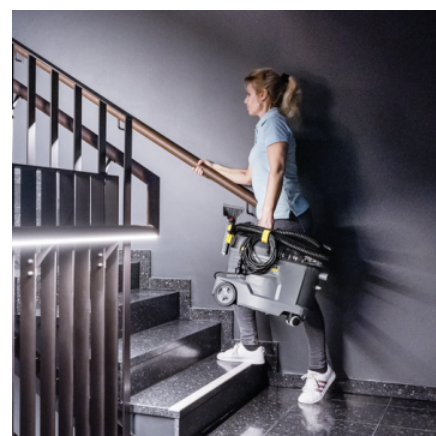

PUZZI 8/1

Мощное и эффективное решение для очистки мягкой мебели и удаления пятен с текстильных поверхностей: мощный пылесос Puzzi 8/1 с удобной короткой насадкой для мягкой мебели.

Артикул

1.100-240.0

- Превосходная эффективность очистки
- Эргономичная короткая насадка для мягкой мебели
- Очень малый вес – всего 8,6 кг

■ Включено в комплект поставки

Превосходная эффективность очистки

- Эффективная глубокая очистка текстильных поверхностей.
- Быстрое высыхание и возобновление использования очищенных объектов благодаря эффективному сбору влаги.
- Эффективная очистка с видимым результатом.

Эргономичная короткая насадка для мягкой мебели

- Управлять аппаратом можно одной рукой.
- Практичная форма рукоятки обеспечивает удобное удержание рукой в разных положениях.
- Красное сопло обеспечивает экономный расход воды.

Малый вес и прочная компактная конструкция

- Возможность легкой переноски аппарата одной рукой.
- Продуманная конструкция аппарата гарантирует длительные периоды работы без утомления.
- Долгий срок службы пылесоса гарантирует высокую рентабельность его эксплуатации.