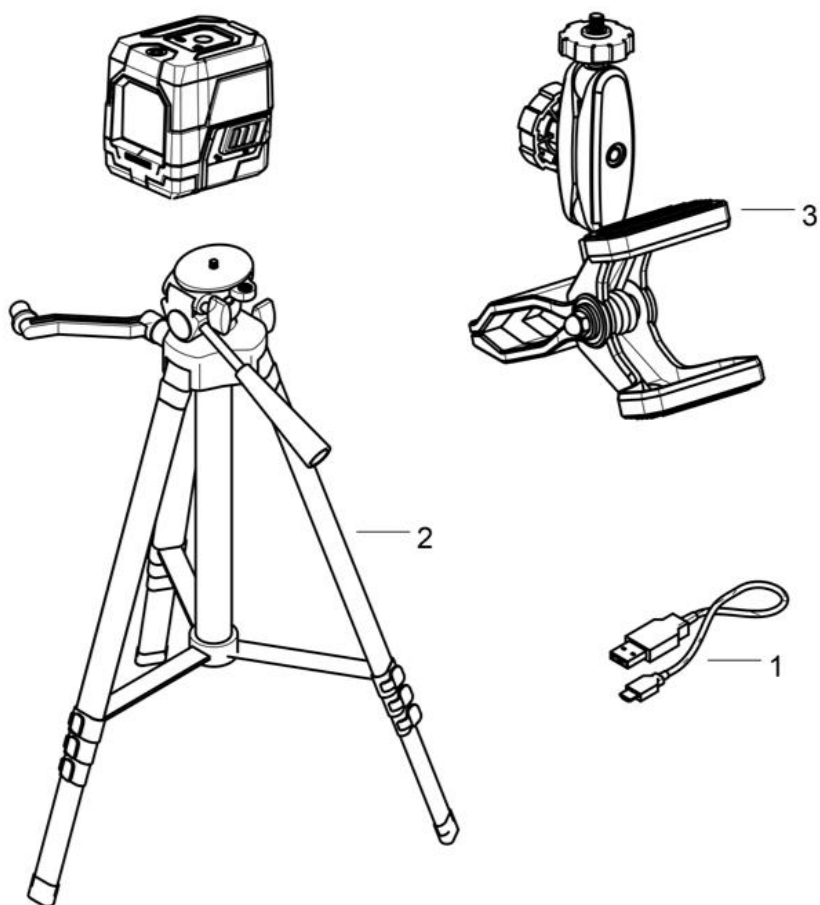

Spare parts drawing - list

Modelnumber: MT1E191201

EU / 3,7 V / Cross-line laser

SKIL
MT1E 1912 01

Stand }
Issue } 20-06-23 **Fig. /Abb. 1**

Änderungen vorbehalten
Modifications reserved
Modifications réservées
Salvo modificaciones

Pos.	Spare part number	Description	QTY
1	4860277001	USB cable	1
2	2820397009	Stand	1
3	2826066001	Clamp	1